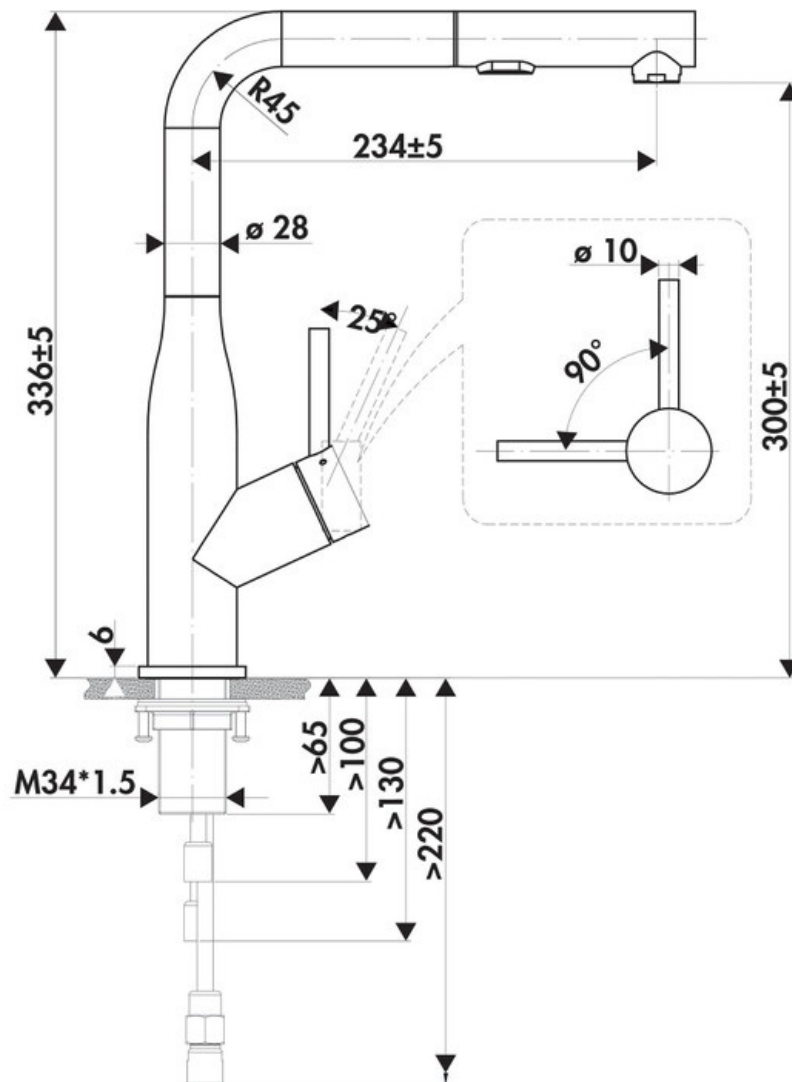

# RC313DO018

RC313DO018

Mitigeur avec cartouche céramique, débit à 6,46L/mn à 3 bars. Flexibles fixes.

Scannez-moi pour  
retrouver la fiche produit !

## Spécifications techniques

### Dimensions & Poids

Hauteur (en mm)	336
Hauteur sous bec (en mm)	300
Longueur de bec (en mm)	234
Diamètre base (en mm)	54
Perçage (en mm)	35

### Informations complémentaires

Type de modèle	Mitigeur
Type de bec	Bec pivotant
Douchette	Douchette extractible double jet
Mécanisme	Cartouche à disque céramique
Raccordement	Flexible 3/8

luisina  
DESIGN