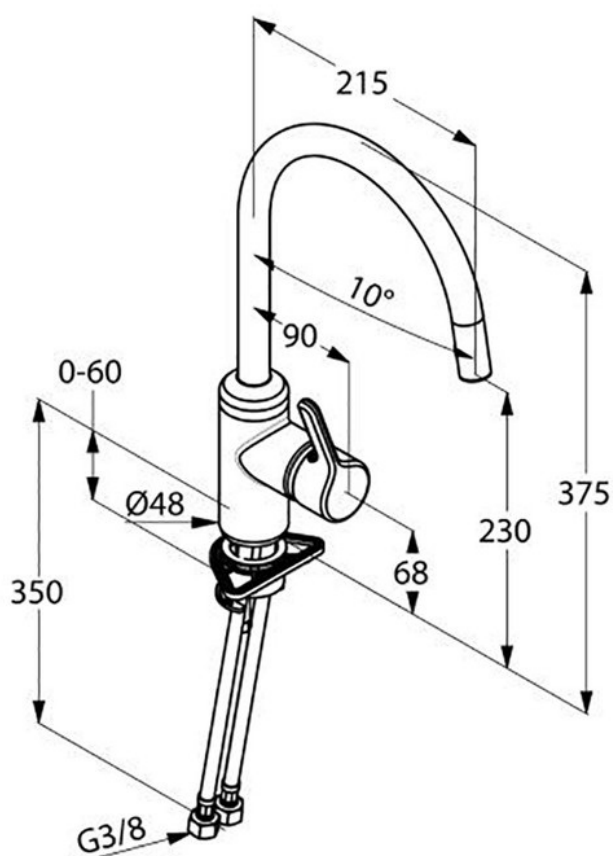

### Dimensions & Poids

Hauteur (en mm)	375
Hauteur sous bec (en mm)	230
Longueur de bec (en mm)	215
Diamètre base (en mm)	48
Perçage (en mm)	35
Poids net (en kg)	1.68

### Informations complémentaires

Type de modèle	Mitigeur
Type de bec	Bec pivotant
Douchette	Sans douchette
Mécanisme	Cartouche à disque céramique

Limiteur de température

Oui

Raccordement

Flexible 3/8

Degré de rotation (°)

360

Débit à 3 bars(L/mn)

7.5

Norme

ACS

Code EAN

4021344070418

luisina  
DESIGN