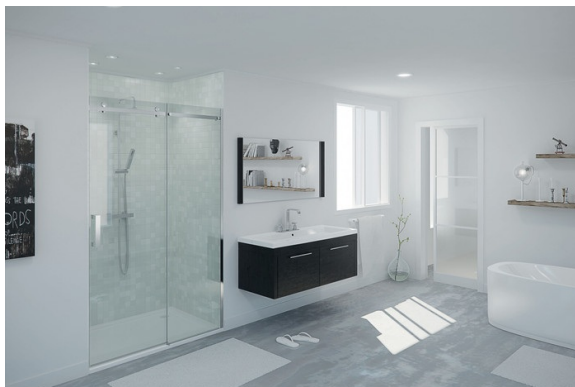

# Paroi de douche Calao

SP403 015

Verre trempé de 8 mm avec traitement anticalcaire.

Scannez-moi pour  
retrouver la fiche produit !