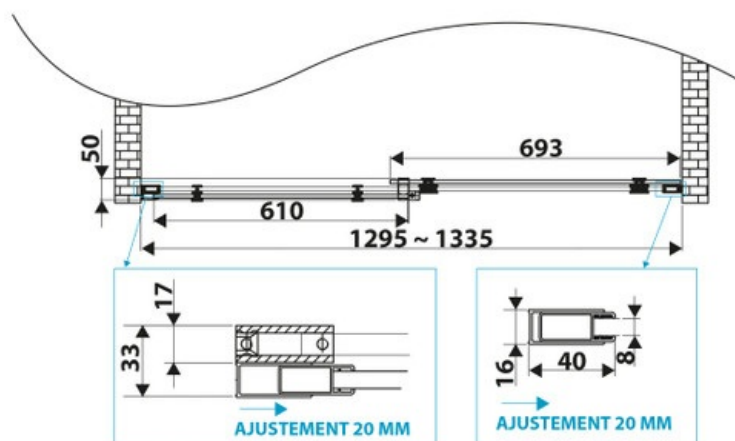

Profilés

Chromé

Poignée

Chromé

Traitement anticalcaire

Oui

Code EAN

8718215731610

luisina
DESIGN

La Boisinière - 35530 Servon-sur-Vilaine

Tél : 02 99 00 24 24

SIRET 31828963400038 - RCS Rennes B 318 289 634 - TVA FR41318289634

SCD LUISINA © 1989-2024