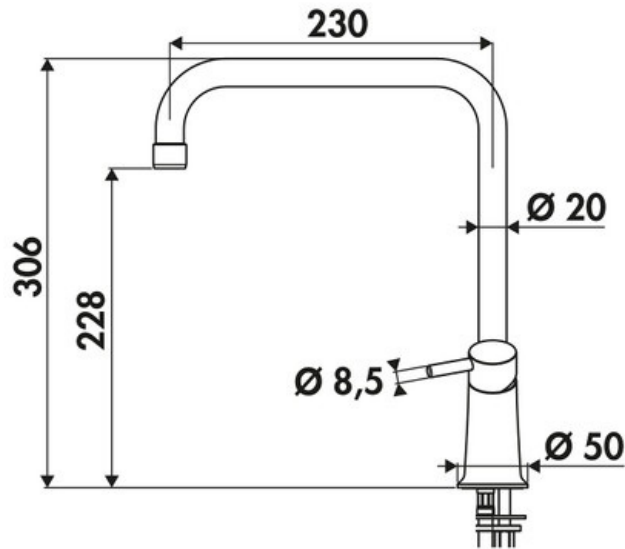

RC92813 015

RC92813 015

Mitigeur avec cartouche céramique, débit à 10L/mn à 3 bars. Flexibles fixes.

Scannez-moi pour
retrouver la fiche produit !

Spécifications techniques

Matériau & Coloris

Matériau	Laiton
Couleur	Chromé

Dimensions & Poids

Hauteur (en mm)	306
Hauteur sous bec (en mm)	228
Longueur de bec (en mm)	230
Diamètre base (en mm)	50
Perçage (en mm)	35

Informations complémentaires

Type de modèle	Mitigeur
Type de bec	Bec pivotant
Douchette	Sans douchette
Mécanisme	Cartouche à disque céramique
Raccordement	Flexible 3/8

Degré de rotation (°)	360
Débit à 3 bars(L/mn)	10
Norme	ACS
Code EAN	3537390382166
Limiteur de température	Oui
Economiseur d'eau	Oui

luisina
DESIGN

La Boisinière - 35530 Servon-sur-Vilaine

Tél : 02 99 00 24 24