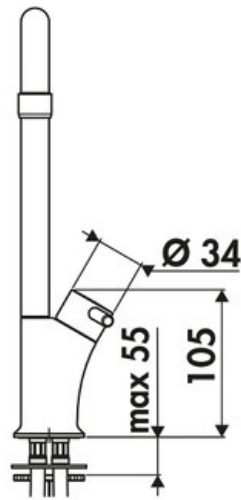

RC92813 015

RC92813 015

Mitigeur avec cartouche céramique, débit à 10L/mn à 3 bars. Flexibles fixes.

Scannez-moi pour
retrouver la fiche produit !

Spécifications techniques

Matériau & Coloris

Matériau	Laiton
Couleur	Chromé

Dimensions & Poids

Hauteur (en mm)	306
Hauteur sous bec (en mm)	228
Longueur de bec (en mm)	230
Diamètre base (en mm)	50
Perçage (en mm)	35

Informations complémentaires

Type de modèle	Mitigeur
Type de bec	Bec pivotant
Douchette	Sans douchette
Mécanisme	Cartouche à disque céramique
Raccordement	Flexible 3/8

Degré de rotation (°)	360
Débit à 3 bars(L/mn)	10
Norme	ACS
Code EAN	3537390382166
Limiteur de température	Oui
Economiseur d'eau	Oui

luisina
DESIGN

La Boisinière - 35530 Servon-sur-Vilaine

Tél : 02 99 00 24 24