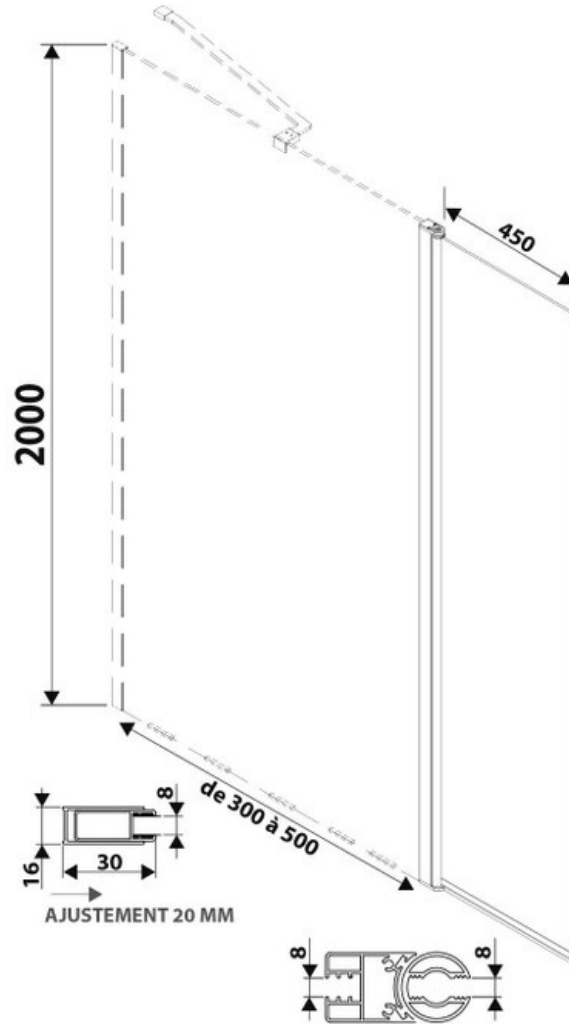

Paroi de douche Lyoraflex+45

SP381374 015

Verre trempé de 8 mm avec traitement anticalcaire. Paroi livrée avec support mural chromé. La position initiale du volet flexible est alignée à la paroi fixe. Grâce à son amplitude d'ouverture, possibilité de tourner la paroi flexible jusqu'à 90° vers l'intérieur ou l'extérieur, perpendiculairement à la paroi fixe.

Scannez-moi pour
retrouver la fiche produit !

Spécifications techniques

Matériau & Coloris

Matériau	Verre
Couleur	Verre transparent / sablé

Dimensions & Poids

Longueur (en mm)	450
Hauteur (en mm)	2000
Epaisseur (en mm)	8
Réglable en longueur (en mm)	430 à 450
Catégorie dimension paroi (en mm)	300 - 600

Informations complémentaires

Type de paroi	Paroi fixe et volet flexible
Accès douche	Droite ou gauche

Réversible	Oui
Profilés	Chromé
Support mural	Chromé
Traitement anticalcaire	Oui
Code EAN	3537390333427