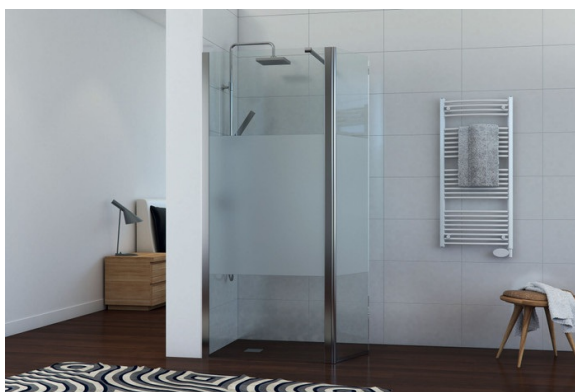

Paroi de douche Lyoraflex+45

SP381374 015

Verre trempé de 8 mm avec traitement anticalcaire. Paroi livrée avec support mural chromé. La position initiale du volet flexible est alignée à la paroi fixe. Grâce à son amplitude d'ouverture, possibilité de tourner la paroi flexible jusqu'à 90° vers l'intérieur ou l'extérieur, perpendiculairement à la paroi fixe.

Scannez-moi pour
retrouver la fiche produit !

Spécifications techniques

Matériau & Coloris

Matériau	Verre
Couleur	Verre transparent / sablé

Dimensions & Poids

Longueur (en mm)	450
Hauteur (en mm)	2000
Epaisseur (en mm)	8
Réglable en longueur (en mm)	430 à 450
Catégorie dimension paroi (en mm)	300 - 600

Informations complémentaires

Type de paroi	Paroi fixe et volet flexible
Accès douche	Droite ou gauche

Réversible	Oui
Profilés	Chromé
Support mural	Chromé
Traitement anticalcaire	Oui
Code EAN	3537390333427