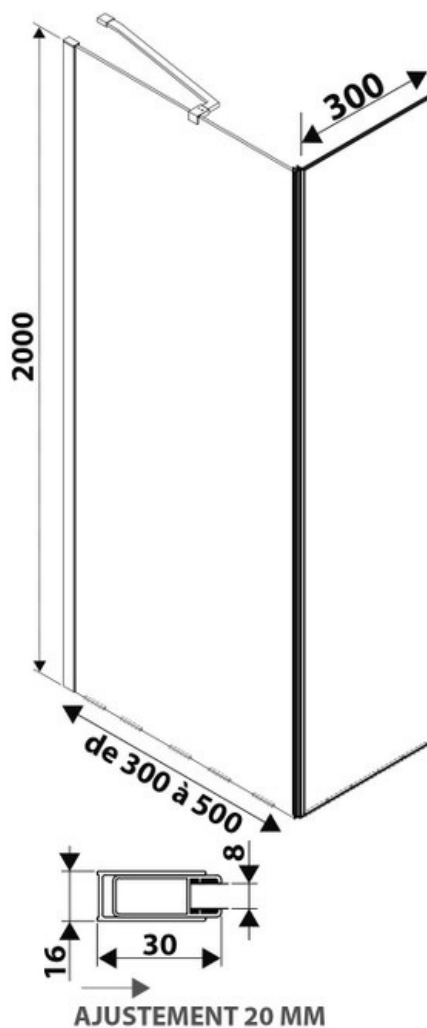

Paroi de douche Quetzal+45

SP332 015

Verre trempé de 8 mm avec traitement anticalcaire. Paroi livrée avec support mural chromé.

Scannez-moi pour
retrouver la fiche produit !

Spécifications techniques

Matériau & Coloris

Matériau	Verre
Couleur	Verre transparent

Dimensions & Poids

Longueur (en mm)	600
Hauteur (en mm)	2000
Epaisseur (en mm)	8
Réglable en longueur (en mm)	580 à 600
Catégorie dimension paroi (en mm)	300 - 600

Informations complémentaires

Type de paroi	Paroi fixe et volet fixe
Accès douche	Droite ou gauche
Réversible	Oui
Profilés	Chromé

luisina

DESIGN

La Boisinière - 35530 Servon-sur-Vilaine

Tél : 02 99 00 24 24