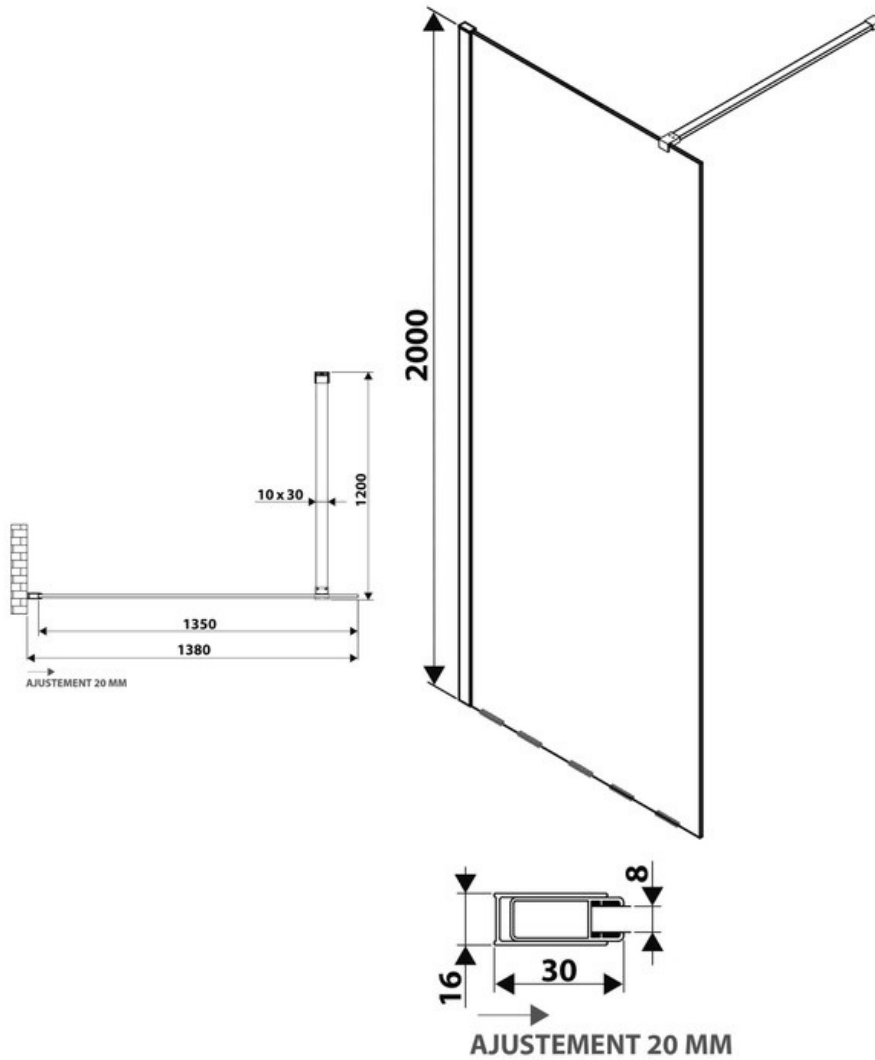

Profilés

Chromé

Support mural

Chromé

Traitement anticalcaire

Oui

Code EAN

8718215730804

luisina
DESIGN

La Boisinière - 35530 Servon-sur-Vilaine

Tél : 02 99 00 24 24

SIRET 31828963400038 - RCS Rennes B 318 289 634 - TVA FR41318289634

SCD LUISINA © 1989-2024