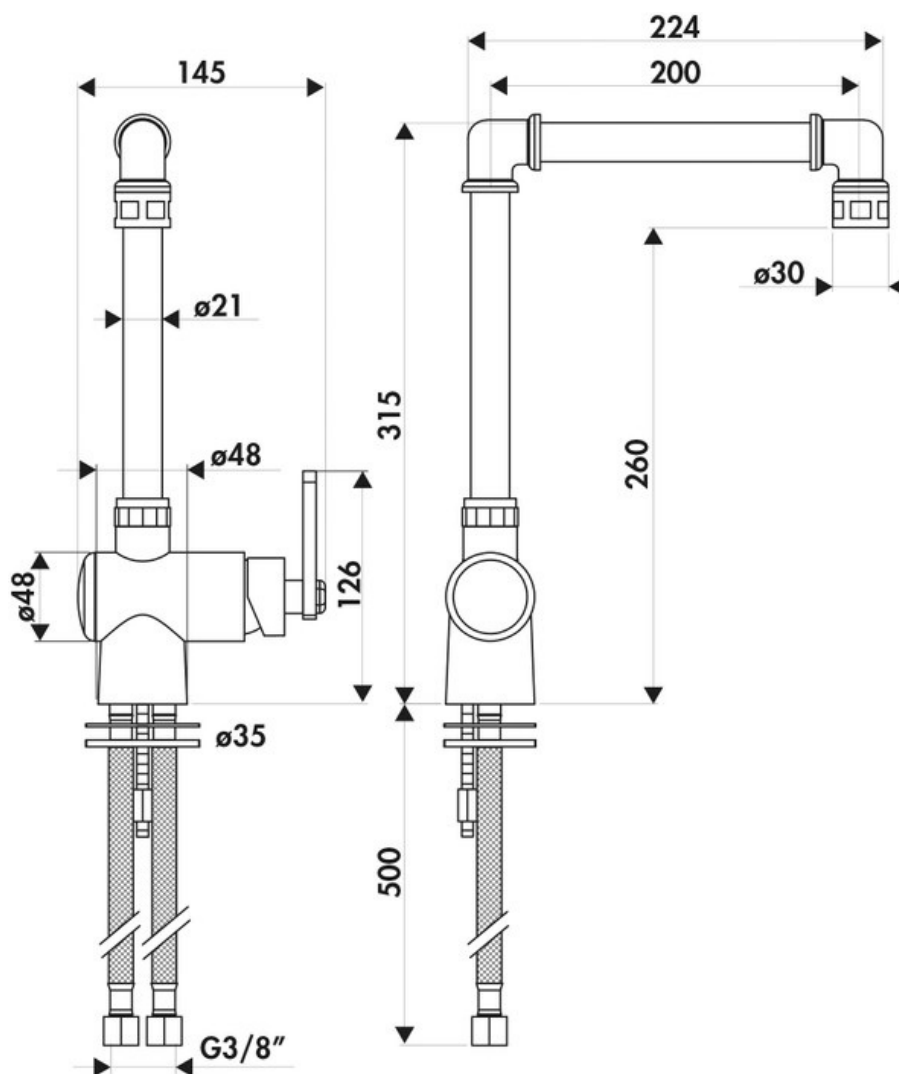

Degré de rotation (°)

360

Débit à 3 bars(L/mn)

9

Norme

ACS

Code EAN

3537390464886

luisina
DESIGN

La Boisinière - 35530 Servon-sur-Vilaine

Tél : 02 99 00 24 24

SIRET 31828963400038 - RCS Rennes B 318 289 634 - TVA FR41318289634

SCD LUISINA © 1989-2024