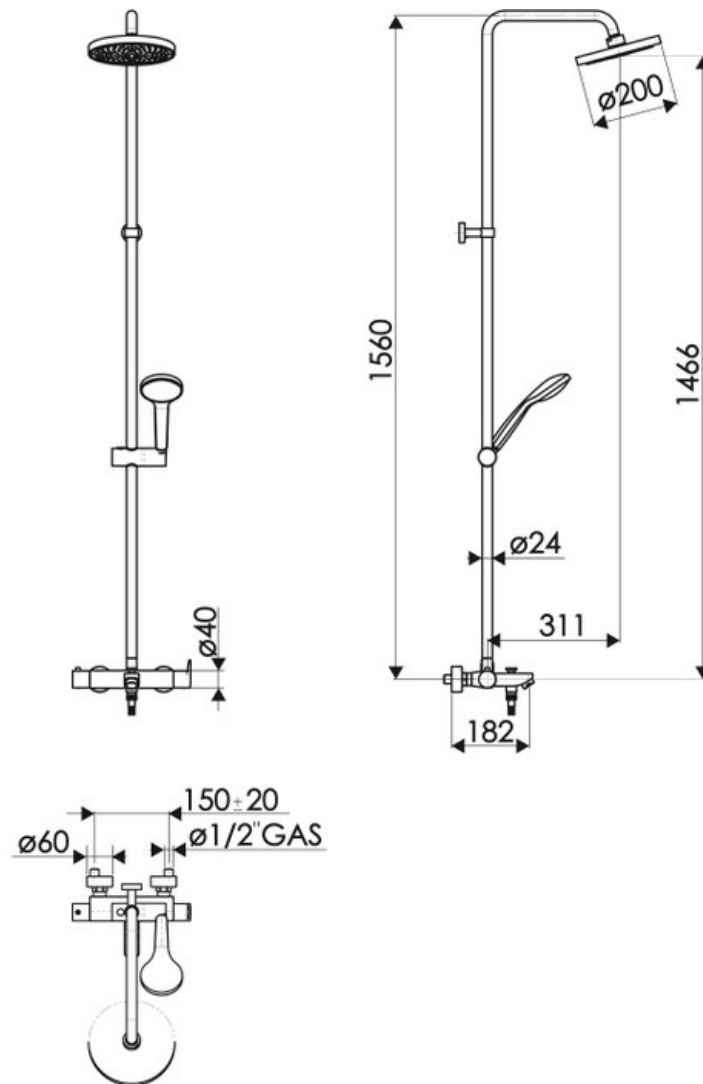

Colonne New Road

RD410/30015

Colonne bain-douche hauteur 1560 mm équipé d'un blocage hauteur sécurité à 38°C.

Scannez-moi pour retrouver la fiche produit !

Spécifications techniques

Matériau & Coloris

Matériau	Laiton
Couleur	Chromé

Dimensions & Poids

Hauteur (en mm)	1560
Dimension pomme haute (en mm)	Ø 200
Flexible de douche (en mm)	1500
Entraxe (en mm)	150 ± 20
Poids net (en kg)	6.69

Informations complémentaires

Type de modèle	Colonne de douche
Installation	Murale sans encastrement
Douchette	Douchette mobile monojet
Support douchette	Coulissant et orientable
Sécurité anti-brûlure	Blocage de sécurité 38°C

Aérateur anticalcaire

Oui

Clapet anti-retour

Oui

Inverseur poignée

Oui

Code EAN

8018014879842