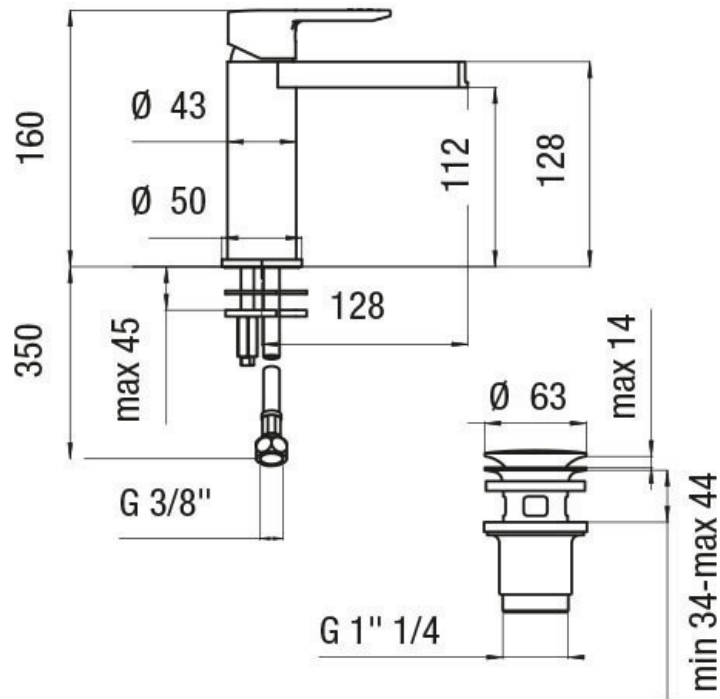

Mitigeur New Road

RDC118/2015

Mitigeur hauteur 160 mm avec vidage laiton clic-clac et limiteur de débit à 50%. Avec sa finition chromée et son bec en cascade, ce mitigeur allie design et praticité. Sa cartouche céramique et sa poignée ergonomique le rendent aussi efficace que maniable.

Scannez-moi pour
retrouver la fiche produit !

Spécifications techniques

Matériau & Coloris

Matériau	Laiton
Couleur	Chromé

Dimensions & Poids

Hauteur (en mm)	160
Hauteur sous bec (en mm)	112
Longueur de bec (en mm)	128
Diamètre base (en mm)	Ø 50
Poids net (en kg)	1.9

Informations complémentaires

Type de modèle	Mitigeur vasque
Installation	À poser
Type de bec	Bec cascade
Type de corps	Classique

luisina
DESIGN

La Boisinière - 35530 Servon-sur-Vilaine

Tél : 02 99 00 24 24