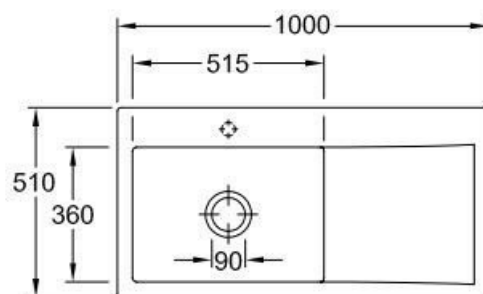

### Dimensions & Poids

Largeur (en mm)	1000
Profondeur (en mm)	510
Dimension sous meuble (en mm)	600
Largeur encastrement (en mm)	970
Profondeur encastrement (en mm)	480
Largeur cuve (en mm)	515
Profondeur cuve (en mm)	360

Hauteur cuve (en mm)	220
Diamètre bonde cuve (en mm)	90
Poids net (en kg)	23
Largeur cuve principale (en mm)	515

## ⓘ Informations complémentaires

Type d'évier	À encastrer
Nombre de bacs	1 grand bac
Type vidage	Automatique chromé
Trop plein	Oui
Montage robinetterie sur évier	Oui
Positionnement égouttoir	Droite
Nombre d'égouttoirs	1
Norme	EN13310
Code EAN	4062373798041
Marque	Villeroy & Boch