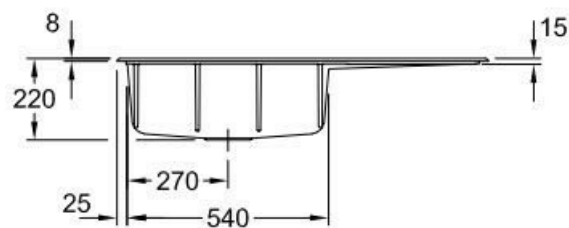

### Dimensions & Poids

Largeur (en mm)	1000
Profondeur (en mm)	510
Dimension sous meuble (en mm)	600
Largeur encastrement (en mm)	970
Profondeur encastrement (en mm)	480
Largeur cuve (en mm)	515
Profondeur cuve (en mm)	360

Hauteur cuve (en mm)	220
Diamètre bonde cuve (en mm)	90
Poids net (en kg)	23
Largeur cuve principale (en mm)	515

## ⓘ Informations complémentaires

Type d'évier	À encastrer
Nombre de bacs	1 grand bac
Type vidage	Automatique chromé
Trop plein	Oui
Montage robinetterie sur évier	Oui
Positionnement égouttoir	Droite
Nombre d'égouttoirs	1
Norme	EN13310
Code EAN	4062373798041
Marque	Villeroy & Boch