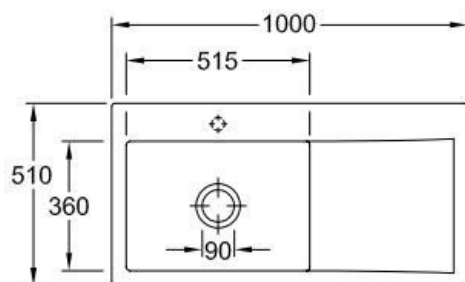

Subway Fossil

EV336202KD

Diamètre de perçage pour la manette de vidage : 35 mm. Evier à encastrer Luisiceram avec vidage automatique chromé.

Scannez-moi pour retrouver la fiche produit !

Spécifications techniques

📏 Matériau & Coloris

Matériau	Luisiceram
Couleur	Gris
Couleur évier	Fossil

📏 Dimensions & Poids

Largeur (en mm)	1000
Profondeur (en mm)	510
Dimension mini sous-évier (en mm)	600
Largeur encastrement (en mm)	970
Profondeur encastrement (en mm)	480
Largeur cuve (en mm)	515
Profondeur cuve (en mm)	360
Hauteur cuve (en mm)	220
Diamètre bonde cuve (en mm)	90
Poids net (en kg)	23

📄 Informations complémentaires

Type d'évier	À encastrer
Nombre de bacs	1 grand bac
Type vidage	Automatique chromé
Trop plein	Oui
Montage robinetterie sur évier	Oui
Positionnement égouttoir	Droite
Nombre d'égouttoirs	1
Norme	EN13310
Code EAN	4062373798041
Marque	Villeroy & Boch