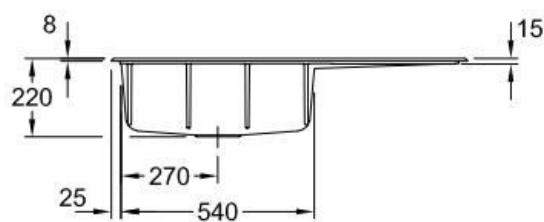

Subway Fossil

EV336202KD

Diamètre de perçage pour la manette de vidage : 35 mm. Evier à encastrer Luisiceram avec vidage automatique chromé.

Scannez-moi pour retrouver la fiche produit !

Spécifications techniques

📏 Matériau & Coloris

Matériau	Luisiceram
Couleur	Gris
Couleur évier	Fossil

📏 Dimensions & Poids

Largeur (en mm)	1000
Profondeur (en mm)	510
Dimension mini sous-évier (en mm)	600
Largeur encastrement (en mm)	970
Profondeur encastrement (en mm)	480
Largeur cuve (en mm)	515
Profondeur cuve (en mm)	360
Hauteur cuve (en mm)	220
Diamètre bonde cuve (en mm)	90
Poids net (en kg)	23

📄 Informations complémentaires

Type d'évier	À encastrer
Nombre de bacs	1 grand bac
Type vidage	Automatique chromé
Trop plein	Oui
Montage robinetterie sur évier	Oui
Positionnement égouttoir	Droite
Nombre d'égouttoirs	1
Norme	EN13310
Code EAN	4062373798041
Marque	Villeroy & Boch