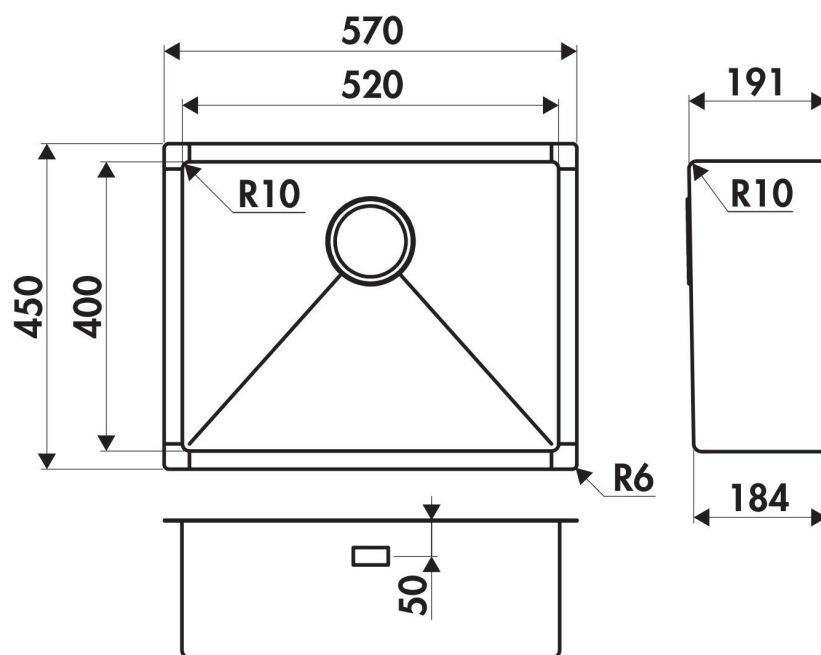

Scannez-moi pour
retrouver la fiche produit !

Spécifications techniques

Matériau & Coloris

Matériau	Luisinox
Couleur	Inox vintage
Couleur évier	Inox vintage

Dimensions & Poids

Largeur (en mm)	570
Profondeur (en mm)	450
Dimension sous meuble (en mm)	800
Largeur encastrement (en mm)	520
Profondeur encastrement (en mm)	400
Largeur cuve (en mm)	520
Profondeur cuve (en mm)	400

Hauteur cuve (en mm)	191
Diamètre bonde cuve (en mm)	90
Largeur cuve principale (en mm)	520

i Informations complémentaires

Type de cuve	Sous-plan
Nombre de bacs	1 grand bac
Type vidage	Automatique bouton poussoir satiné
Trop plein	Oui
Montage robinetterie sur évier	Non
Norme	EN13310
Code EAN	3537390398235
Marque	Luisina