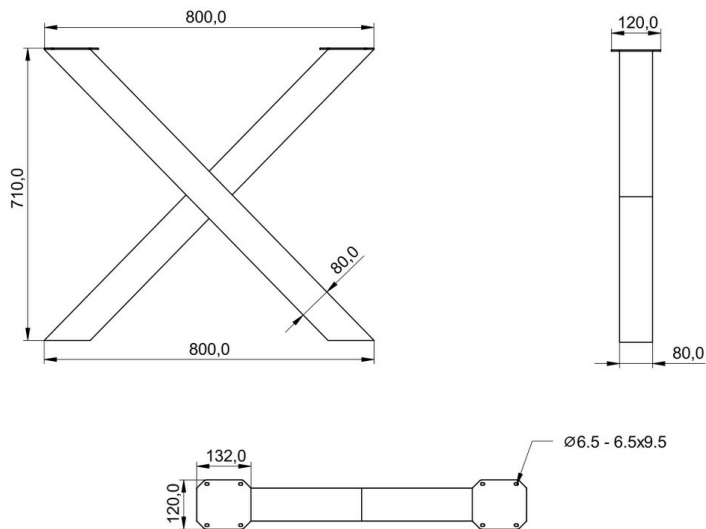

# Pied Elsa Crème 710 mm

AC700130S01

## Pied de table en acier crème H 710 mm

Largeur de pied : 800 mm. Épaisseur des tubulures : 1,5 mm. Patins en caoutchouc et réglable. Dimension plateau autorisé : 300 cm max.

Scannez-moi pour  
retrouver la fiche produit !

### Dimensions & Poids

Largeur (en mm)	800
Hauteur (en mm)	710
Dimension pied (en mm)	80 x 80
Poids net (en kg)	9.5
Réhausse (en mm)	De 15 à 35

### Informations complémentaires

Forme	Croix
-------	-------

Charge supportée par pied (en kg)

150

Code EAN

3537390669618

Nouveautés

Oui