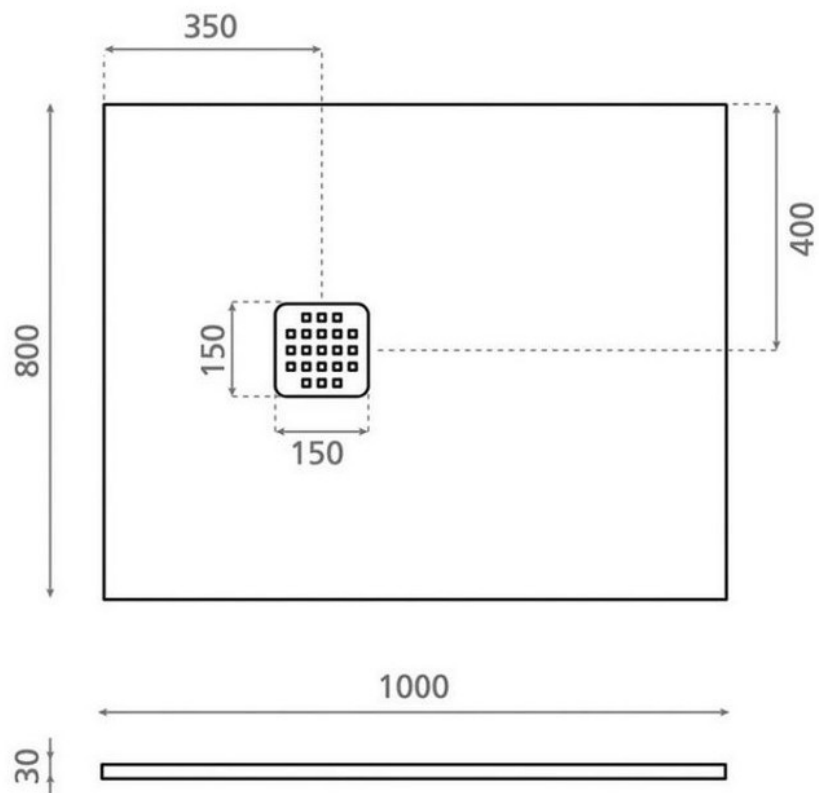

Receveur PD024

Blanc

PD024

Receveur en résine, avec vidage et siphon inclus.

Scannez-moi pour
retrouver la fiche produit !

Spécifications techniques

Matériau & Coloris

Matériau	Résine
Couleur	Blanc

Dimensions & Poids

Longueur (en mm)	1000
Largeur (en mm)	800
Epaisseur (en mm)	30
Diamètre bonde (en mm)	150 x 150

Informations complémentaires

Installation	À poser ou à encastrer
Forme	Rectangulaire
Bonde de vidage	Inclus
Code EAN	8435120463619