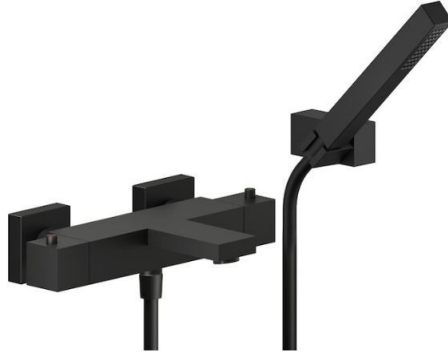

# Mitigeur Mia

MQ102010009

Mitigeur équipé d'un blocage de sécurité à 38°C.

Scannez-moi pour  
retrouver la fiche produit !

### 🔗 Matériau & Coloris

Matériau	Laiton
Couleur	Noir

### 📏 Dimensions & Poids

Hauteur (en mm)	40
Largeur (en mm)	278
Profondeur (en mm)	175
Flexible de douche (en mm)	1500
Entraxe (en mm)	150 ± 20
Poids net (en kg)	4.1

### 📄 Informations complémentaires

Type de modèle	Mitigeur bain douche
Installation	Murale sans encastrement
Douchette	Douchette mobile monojet
Support douchette	Orientable
Sécurité anti-brûlure	Blocage de sécurité 38°C