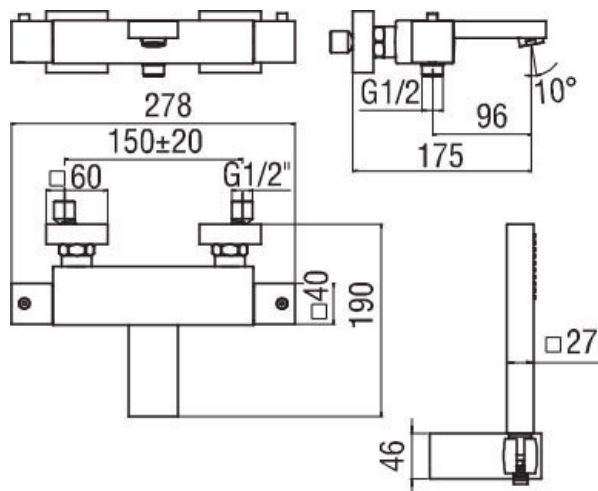

luisina
DESIGN

La Boisinière - 35530 Servon-sur-Vilaine

Tél : 02 99 00 24 24

SIRET 31828963400038 - RCS Rennes B 318 289 634 - TVA FR41318289634

SCD LUISINA © 1989-2024