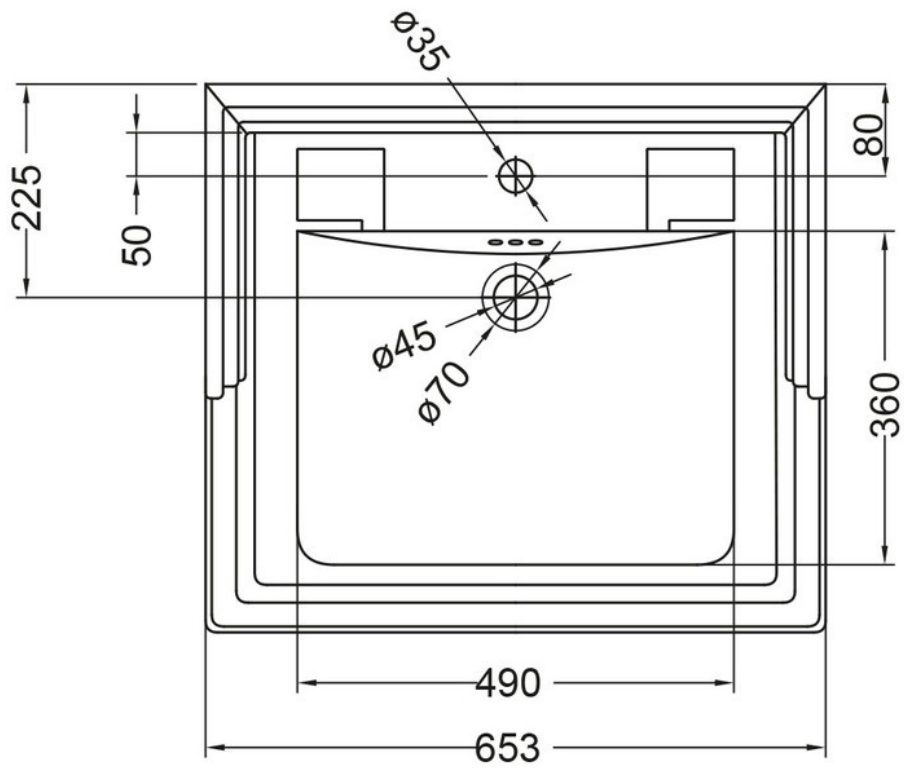

Lavabo Classique

B151TH

Lavabo rectangulaire à poser avec trop-plein et plage de robinetterie.

Scannez-moi pour
retrouver la fiche produit !

Spécifications techniques

Matériau & Coloris

Matériau	Céramique
Couleur	Blanc

Dimensions & Poids

Longueur (en mm)	650
Largeur (en mm)	580
Hauteur (en mm)	297
Diamètre bonde (en mm)	45

Informations complémentaires

Installation	À poser
Plage robinetterie	Oui - Percé
Trop plein	Oui
Vidage	Livré sans vidage
Code EAN	5055806001244