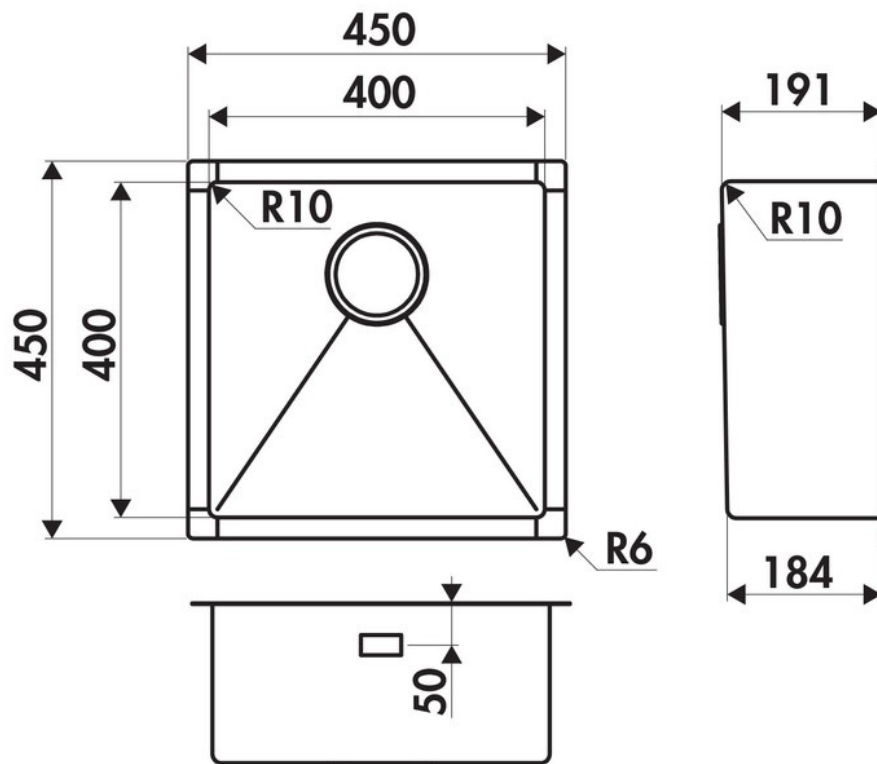

Vibrato Inox nid d'abeille

EVSP53IND4

Diamètre de perçage pour la manette de vidage : 35 mm. Cuve sous-plan Luisinox avec vidage automatique rond chromé.

Scannez-moi pour retrouver la fiche produit !

Spécifications techniques

Matériau & Coloris

Matériau	Luisinox
Couleur	Inox nid d'abeille
Couleur évier	Inox nid d'abeille

Dimensions & Poids

Largeur (en mm)	450
Profondeur (en mm)	450
Dimension mini sous-évier (en mm)	600
Largeur encastrement (en mm)	400
Profondeur encastrement (en mm)	400
Largeur cuve (en mm)	400
Profondeur cuve (en mm)	400
Hauteur cuve (en mm)	191
Diamètre bonde cuve (en mm)	90

📄 Informations complémentaires

Type de cuve	Sous-plan
Nombre de bacs	1 bac
Type vidage	Automatique ronde chromée
Trop plein	Oui
Montage robinetterie sur évier	Non
Norme	EN13310
Code EAN	3537390367163
Marque	Luisina