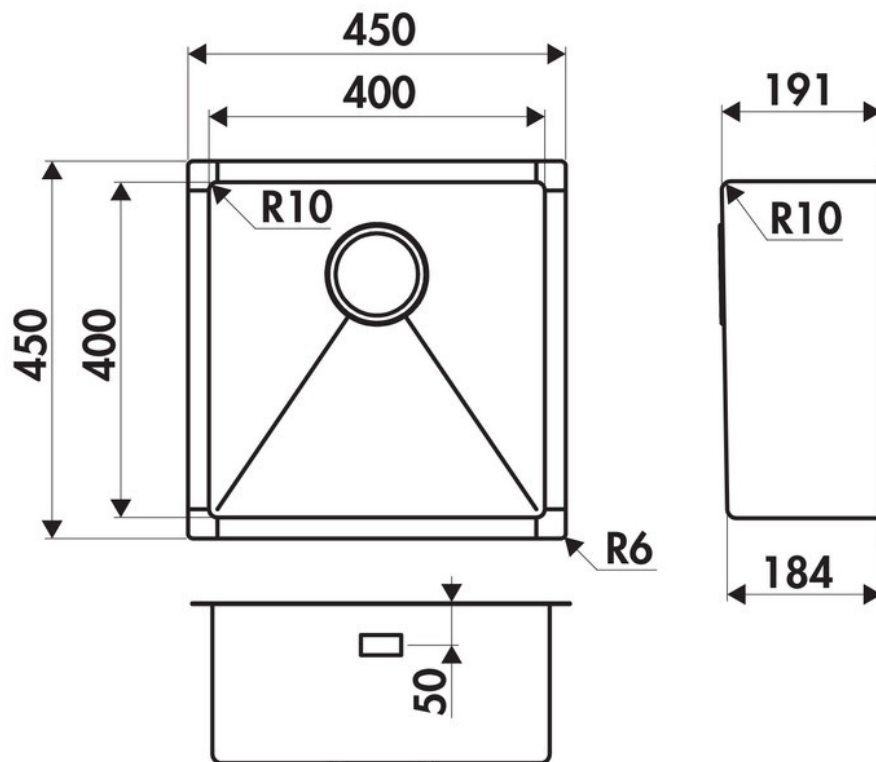

Type de cuve

Sous-plan

Nombre de bacs

1 bac

Type vidage

Automatique ronde chromée

Trop plein

Oui

Montage robinetterie sur évier

Non

Norme

EN13310

Code EAN

3537390367095

Marque

Luisina

luisina
DESIGN

La Boisinière - 35530 Servon-sur-Vilaine

Tél : 02 99 00 24 24

SIRET 31828963400038 - RCS Rennes B 318 289 634 - TVA FR41318289634

SCD LUISINA © 1989-2024