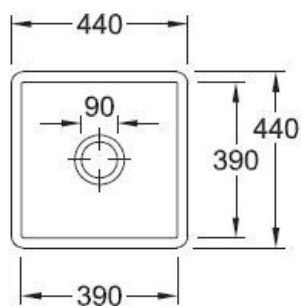

Subway SU Ebony

EV3325 02 S5

Découpe : voir le plan livré avec la cuve. Diamètre de perçage pour la manette de vidage : 20 mm. Cuve sous-plan Luisiceram avec vidage automatique chromé.

Scannez-moi pour retrouver la fiche produit !

Spécifications techniques

📏 Matériau & Coloris

Matériau	Luisiceram
Couleur	Noir
Couleur évier	Ebony

📏 Dimensions & Poids

Largeur (en mm)	440
Profondeur (en mm)	440
Dimension mini sous-évier (en mm)	500
Largeur cuve (en mm)	390
Profondeur cuve (en mm)	390
Hauteur cuve (en mm)	214
Diamètre bonde cuve (en mm)	90

📄 Informations complémentaires

Type de cuve	Sous-plan
Nombre de bacs	1 bac

Type vidage	Automatique chromé
Trop plein	Oui
Montage robinetterie sur évier	Non
Norme	EN13310
Code EAN	3537390345727
Marque	Villeroy & Boch