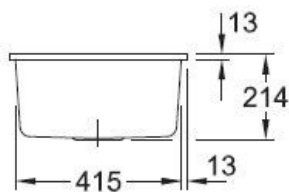

Subway SU Ebony

EV3325 02 S5

Découpe : voir le plan livré avec la cuve. Diamètre de perçage pour la manette de vidage : 20 mm. Cuve sous-plan Luisiceram avec vidage automatique chromé.

Scannez-moi pour retrouver la fiche produit !

Spécifications techniques

📏 Matériau & Coloris

Matériau	Luisiceram
Couleur	Noir
Couleur évier	Ebony

📏 Dimensions & Poids

Largeur (en mm)	440
Profondeur (en mm)	440
Dimension mini sous-évier (en mm)	500
Largeur cuve (en mm)	390
Profondeur cuve (en mm)	390
Hauteur cuve (en mm)	214
Diamètre bonde cuve (en mm)	90

📄 Informations complémentaires

Type de cuve	Sous-plan
Nombre de bacs	1 bac

Type vidage	Automatique chromé
Trop plein	Oui
Montage robinetterie sur évier	Non
Norme	EN13310
Code EAN	3537390345727
Marque	Villeroy & Boch