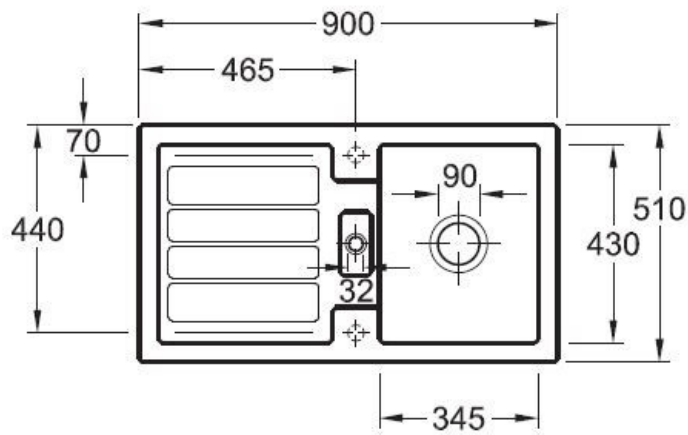

Flavia Almond

EV330502AM

Diamètre de perçage pour la manette de vidage : 35 mm. Evier à encastrer Luisiceram avec vidage automatique chromé.

Scannez-moi pour retrouver la fiche produit !

Spécifications techniques

Matériau & Coloris

Matériau	Luisiceram
Couleur	Taupe
Couleur évier	Almond

Dimensions & Poids

Largeur (en mm)	900
Profondeur (en mm)	510
Dimension mini sous-évier (en mm)	500
Largeur encastrement (en mm)	870
Profondeur encastrement (en mm)	480
Largeur cuve (en mm)	345
Profondeur cuve (en mm)	430
Hauteur cuve (en mm)	220
Diamètre bonde cuve (en mm)	90

Informations complémentaires

Type d'évier	À encastrer
Nombre de bacs	1 bac
Type vidage	Automatique chromé
Trop plein	Oui
Montage robinetterie sur évier	Oui
Positionnement égouttoir	Réversible
Nombre trous prépercés par côté	1
Nombre d'égouttoirs	1
Norme	EN13310
Code EAN	3537390485478
Marque	Villeroy & Boch