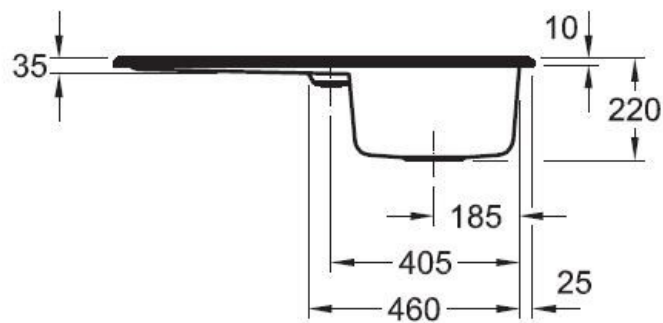

Flavia Almond

EV330502AM

Diamètre de perçage pour la manette de vidage : 35 mm. Evier à encastrer Luisiceram avec vidage automatique chromé.

Scannez-moi pour retrouver la fiche produit !

Spécifications techniques

Matériau & Coloris

Matériau	Luisiceram
Couleur	Taupe
Couleur évier	Almond

Dimensions & Poids

Largeur (en mm)	900
Profondeur (en mm)	510
Dimension mini sous-évier (en mm)	500
Largeur encastrement (en mm)	870
Profondeur encastrement (en mm)	480
Largeur cuve (en mm)	345
Profondeur cuve (en mm)	430
Hauteur cuve (en mm)	220
Diamètre bonde cuve (en mm)	90

Informations complémentaires

Type d'évier	À encastrer
Nombre de bacs	1 bac
Type vidage	Automatique chromé
Trop plein	Oui
Montage robinetterie sur évier	Oui
Positionnement égouttoir	Réversible
Nombre trous prépercés par côté	1
Nombre d'égouttoirs	1
Norme	EN13310
Code EAN	3537390485478
Marque	Villeroy & Boch