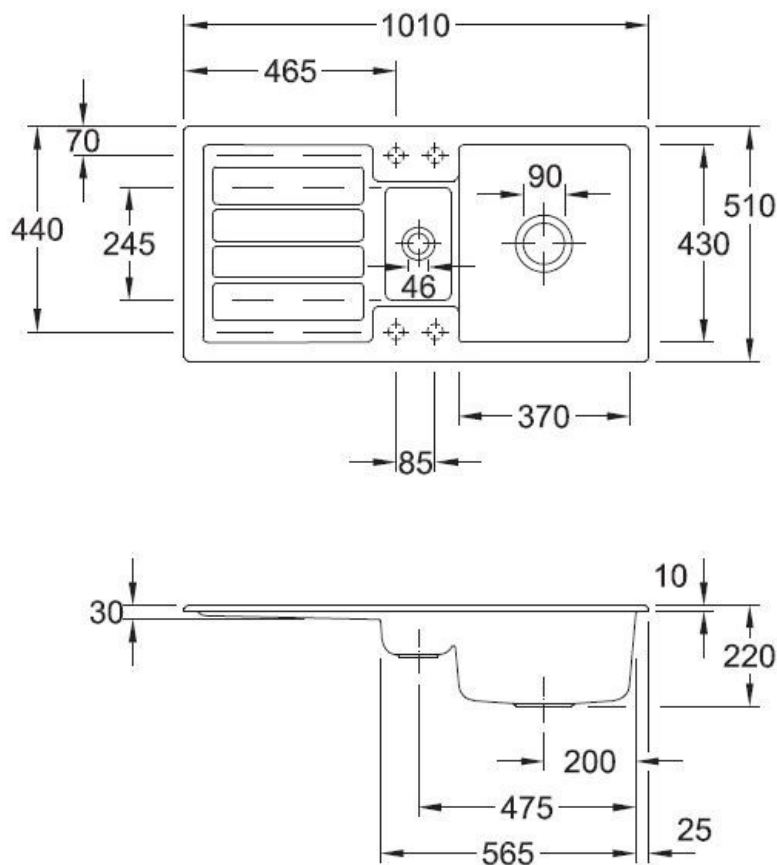

Profondeur cuve 2 (en mm)

245

Diamètre bonde cuve 2 (en mm)

46

📄 Informations complémentaires

Type d'évier

À encastrer

Nombre de bacs

1 bac 1/2

Type vidage

Automatique chromé

Trop plein

Oui

Montage robinetterie sur évier

Oui

Positionnement égouttoir

Réversible

Nombre trous prépercés par côté

2

Nombre d'égouttoirs

1

Norme

EN13310

Code EAN

4051202168322

Marque

Villeroy & Boch