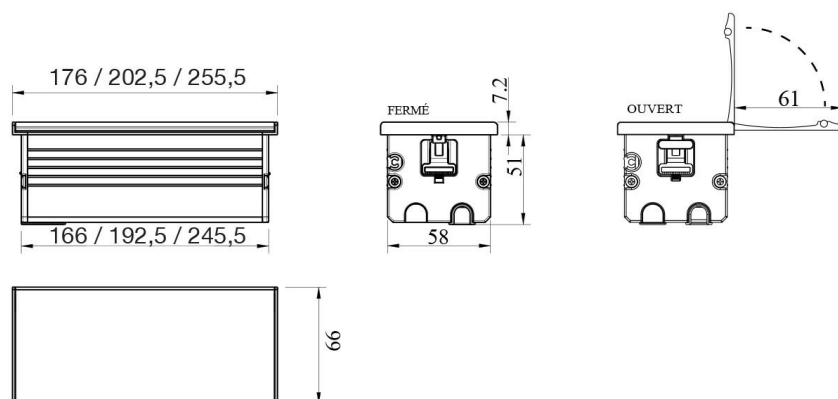

Cover Noir

AC019H09S01

Prise à ouverture manuelle coloris Noir 2 prises

Cover : le bloc prises mural ou de plan de travail offrant une large amplitude d'ouverture jusqu'à 180°.

Scannez-moi pour
retrouver la fiche produit !

Spécifications techniques

Matériau & Coloris

Couleur Noir

Dimensions & Poids

Longueur (en mm) 176

Largeur (en mm) 66

Hauteur (en mm) 51

Epaisseur (en mm) 7.2

Longueur câble (en mm) 2000

Dimensions perçage (en mm) 166,5 x 58,5

Poids net (en kg) 0.45

Informations complémentaires

Installation À encastrer

Nombre de prises	2
Tension (volt)	250
Puissance (watt)	3400 + 18
Intensité (A)	16
Classe de protection	1
Indice de protection	IP20
Fixations	Vis incluses
Code EAN	3537390672793
Nouveautés	Oui