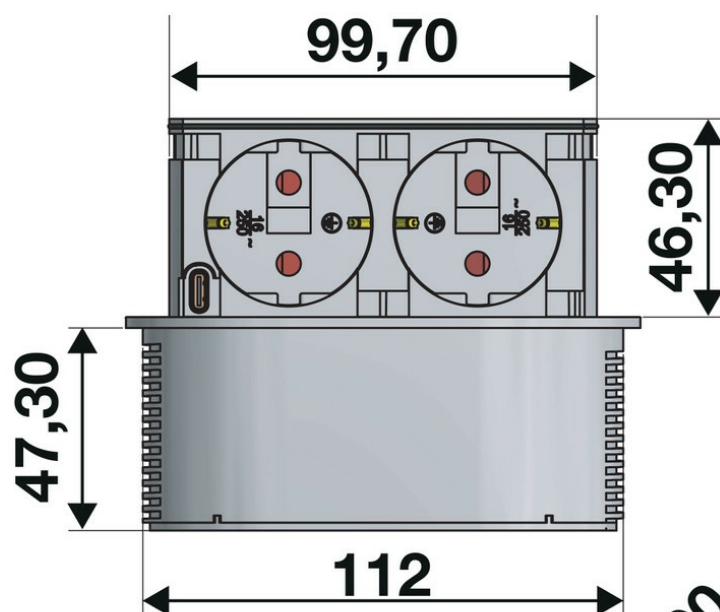

Tiny Doré

AC037H18S02

Prise rétractable coloris Doré 2 prises et 1 prise USB-C

Prise à encastrer à ouverture automatique. Bloc ultra-compact de seulement quelques centimètres d'épaisseur, Tiny intègre une nouveauté : l'ajout d'un port USB-C.

Scannez-moi pour
retrouver la fiche produit !

Spécifications techniques

Matériau & Coloris

Couleur Doré

Dimensions & Poids

Longueur (en mm) 120

Largeur (en mm) 76

Hauteur (en mm) 47.3

Longueur câble (en mm) 2000

Dimensions perçage (en mm) 112 x 68

Poids net (en kg) 0.54

Informations complémentaires

Installation À encastrer

| | |
|----------------------|---------------|
| Nombre de prises | 3 |
| Tension (volt) | 230 |
| Puissance (watt) | 3680 + 30 |
| Intensité (A) | 16 +3 |
| Classe de protection | 1 |
| Indice de protection | IP44 |
| Fixations | Vis incluses |
| Code EAN | 3537390673127 |
| Nouveautés | Oui |