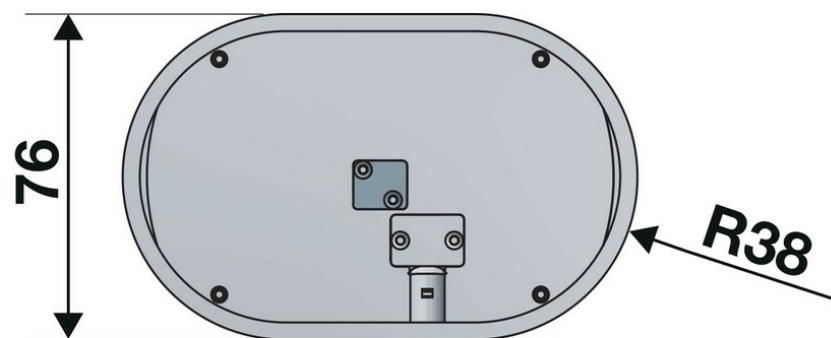

Scannez-moi pour
retrouver la fiche produit !

Spécifications techniques

Matériau & Coloris

Couleur Doré

Dimensions & Poids

Longueur (en mm) 120

Largeur (en mm) 76

Hauteur (en mm) 47.3

Longueur câble (en mm) 2000

Dimensions perçage (en mm) 112 x 68

Poids net (en kg) 0.54

Informations complémentaires

Installation À encastrer

| | |
|----------------------|---------------|
| Nombre de prises | 3 |
| Tension (volt) | 230 |
| Puissance (watt) | 3680 + 30 |
| Intensité (A) | 16 +3 |
| Classe de protection | 1 |
| Indice de protection | IP44 |
| Fixations | Vis incluses |
| Code EAN | 3537390673127 |
| Nouveautés | Oui |