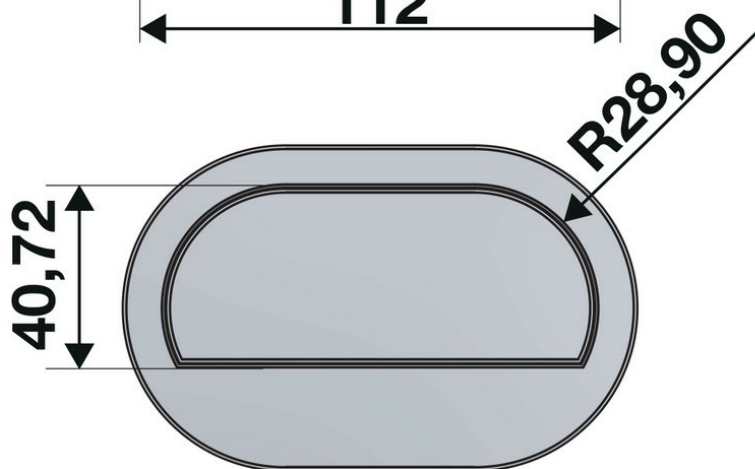

Tiny Doré

AC037H18S02

Prise rétractable coloris Doré 2 prises et 1 prise USB-C

Prise à encastrer à ouverture automatique. Bloc ultra-compact de seulement quelques centimètres d'épaisseur, Tiny intègre une nouveauté : l'ajout d'un port USB-C.

Scannez-moi pour
retrouver la fiche produit !

Spécifications techniques

Matériau & Coloris

Couleur Doré

Dimensions & Poids

Longueur (en mm) 120

Largeur (en mm) 76

Hauteur (en mm) 47.3

Longueur câble (en mm) 2000

Dimensions perçage (en mm) 112 x 68

Poids net (en kg) 0.54

Informations complémentaires

Installation À encastrer

| | |
|----------------------|---------------|
| Nombre de prises | 3 |
| Tension (volt) | 230 |
| Puissance (watt) | 3680 + 30 |
| Intensité (A) | 16 +3 |
| Classe de protection | 1 |
| Indice de protection | IP44 |
| Fixations | Vis incluses |
| Code EAN | 3537390673127 |
| Nouveautés | Oui |