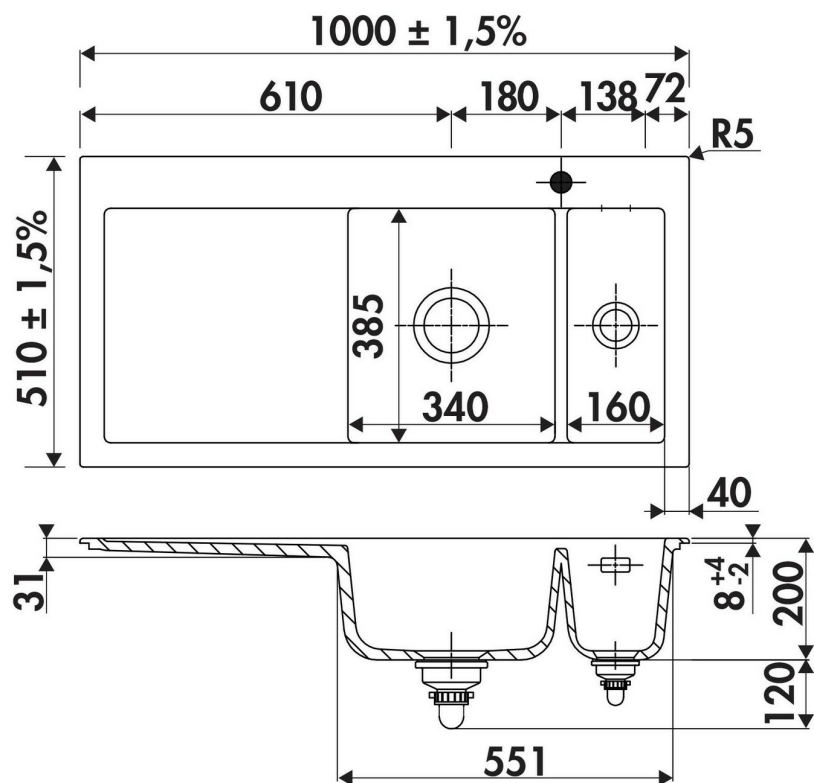

Amor Jasmin

EV507R30K01

Evier à encastrer Luisina 1 bac, 1 vide-sauce, 1 égouttoir coloris Jasmin

Evier à encastrer Luisiceram avec vidage manuel chromé.

Scannez-moi pour
retrouver la fiche produit !

Spécifications techniques

Matériau & Coloris

Matériau	Luisiceram
Couleur	Beige
Couleur évier	Jasmin

Dimensions & Poids

Largeur (en mm)	1000
Profondeur (en mm)	510
Dimension sous meuble (en mm)	600
Largeur encastrement (en mm)	970
Profondeur encastrement (en mm)	480
Largeur cuve 1 (en mm)	340
Profondeur cuve 1 (en mm)	385
Hauteur cuve 1 (en mm)	200

Diamètre bonde cuve 1 (en mm)	90
Largeur cuve 2 (en mm)	160
Profondeur cuve 2 (en mm)	385
Hauteur cuve 2 (en mm)	200
Diamètre bonde cuve 2 (en mm)	60
Poids net (en kg)	26.3
Largeur cuve principale (en mm)	340

Informations complémentaires

Type d'évier	À encastrer
Nombre de bacs	1 bac 1/2
Type vidage	Manuel chromé
Trop plein	Oui
Montage robinetterie sur évier	Oui
Positionnement égouttoir	Gauche
Nombre trous prépercés par côté	1
Nombre d'égouttoirs	1
Norme	EN13310
Code EAN	3537390725772
Nouveautés	Oui
Marque	Luisina