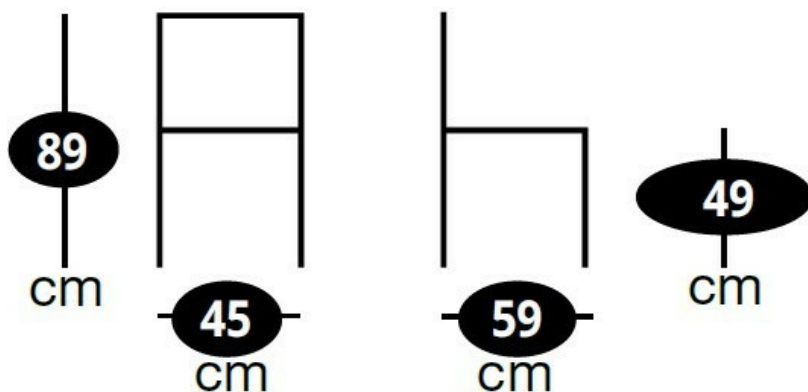

César Camel

CH005C36S01

Lots de 2 assises hauteur table César avec assise tissu camel et piètement métal anthracite

Lot de 2 chaises vintage hauteur d'assise 49 cm. Charge maximale de 130kg. Tissu polyester.

Dimensions & Poids

Largeur (en cm)	45
Profondeur (en cm)	59
Hauteur (en cm)	89
Hauteur assise (en cm)	49
Poids net (en kg)	5.4

📘 Informations complémentaires

Style	Vintage
Densité assise (kg/m ³)	24
Usage	Intérieur
Code EAN	3537390670843
Disponibilité	Produit stocké
Nouveautés	oui