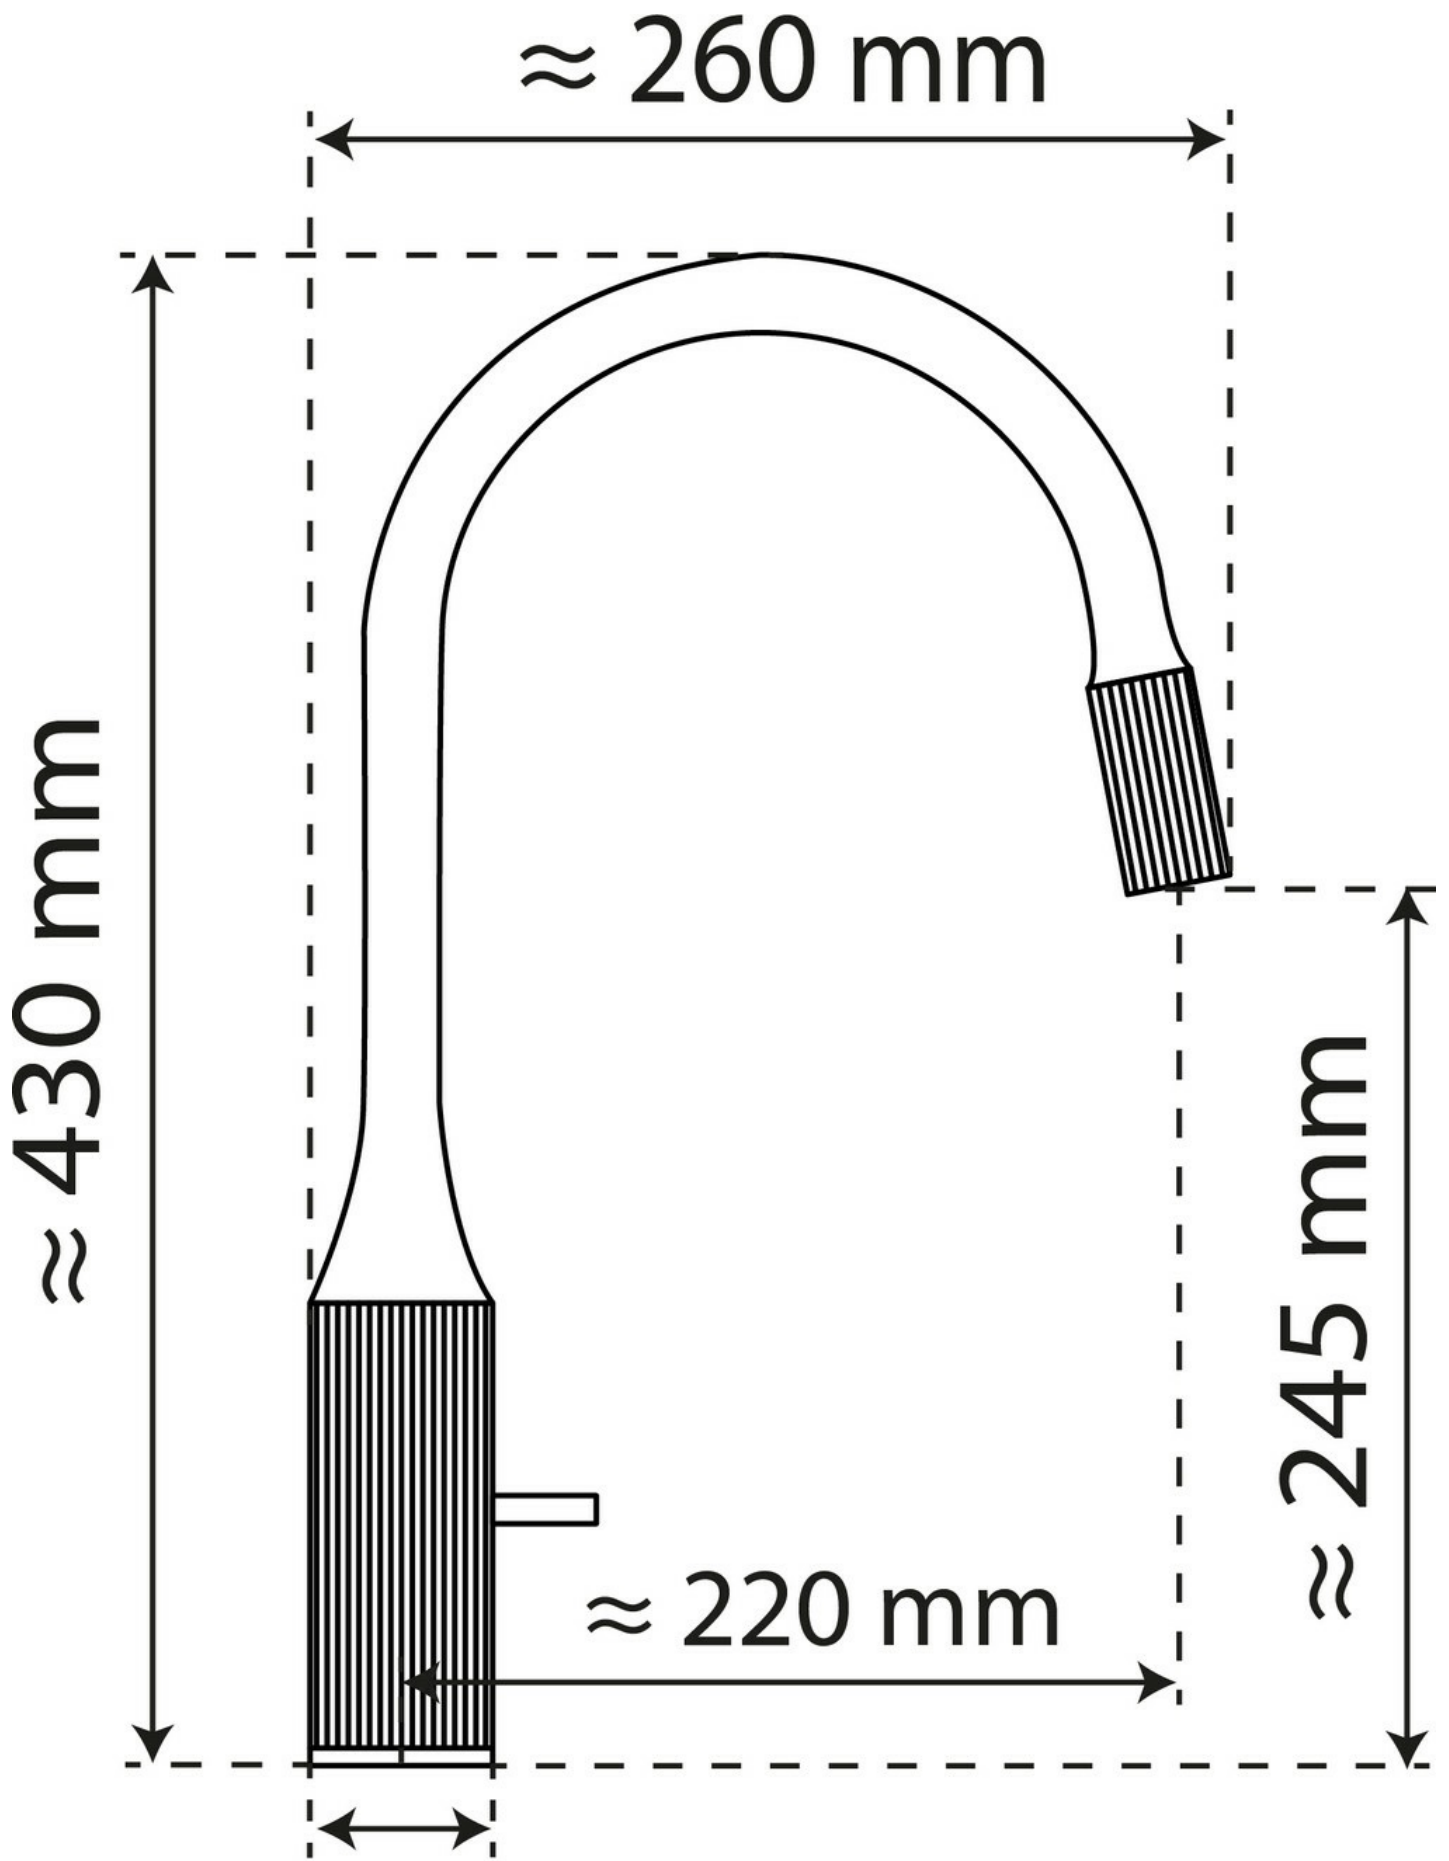

$\varnothing \approx 50 \text{ mm}$