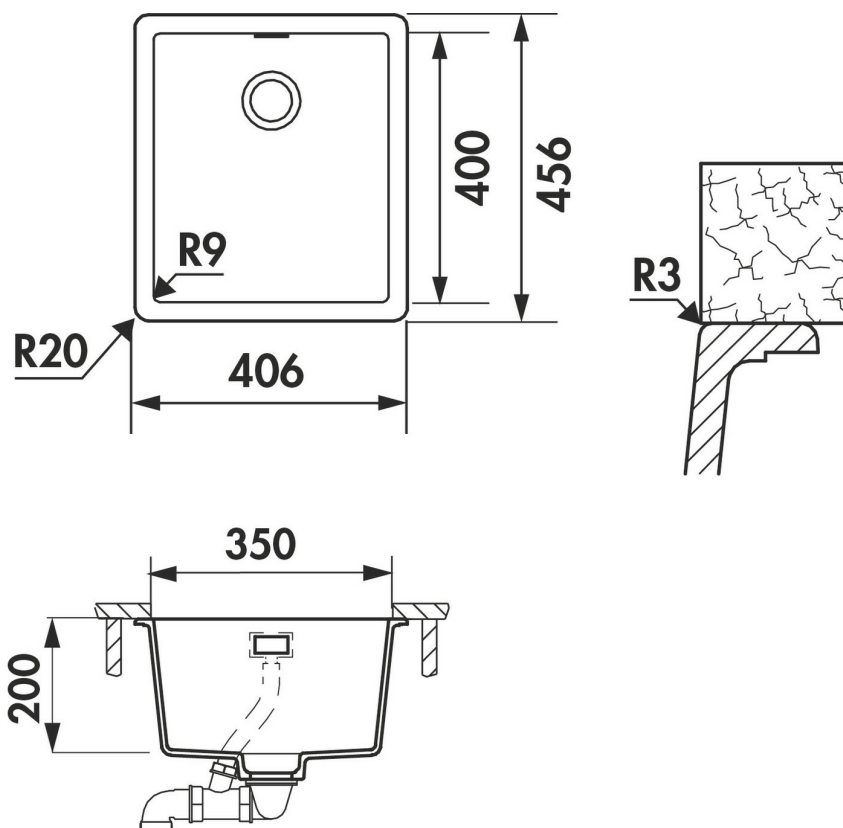

Nocturne Magnolia

EV805E30S01

Cuve sous-plan Luisina 1 bac coloris Magnolia

Rayons de découpe sous plan : 9 mm. Cuve sous-plan Luisidiam avec vidage manuel perfect drain. En option : bonde 84 mm et trop-plein finition Gun metal AV400050088, finition Cuivre AV400050094, finition Or AV400050018. Disponible en version à encastrer avec le kit AEFIX630194.

| | |
|---------------------------------|-----|
| Largeur (en mm) | 406 |
| Profondeur (en mm) | 456 |
| Dimension sous meuble (en mm) | 450 |
| Largeur encastrement (en mm) | 350 |
| Profondeur encastrement (en mm) | 400 |
| Largeur cuve (en mm) | 350 |

| | |
|---------------------------------|-----|
| Profondeur cuve (en mm) | 400 |
| Hauteur cuve (en mm) | 200 |
| Diamètre bonde cuve (en mm) | 84 |
| Rayon angle (en mm) | 9 |
| Poids net (en kg) | 7.9 |
| Largeur cuve principale (en mm) | 350 |

Informations complémentaires

| | |
|--------------------------------|----------------------|
| Type de cuve | Sous-plan |
| Nombre de bacs | 1 grand bac |
| Type vidage | Manuel Perfect Drain |
| Trop plein | Oui |
| Montage robinetterie sur évier | Non |
| Norme | EN13310 |
| Code EAN | 3537390674254 |
| Marque | Schock |
| Nouveautés | Oui |