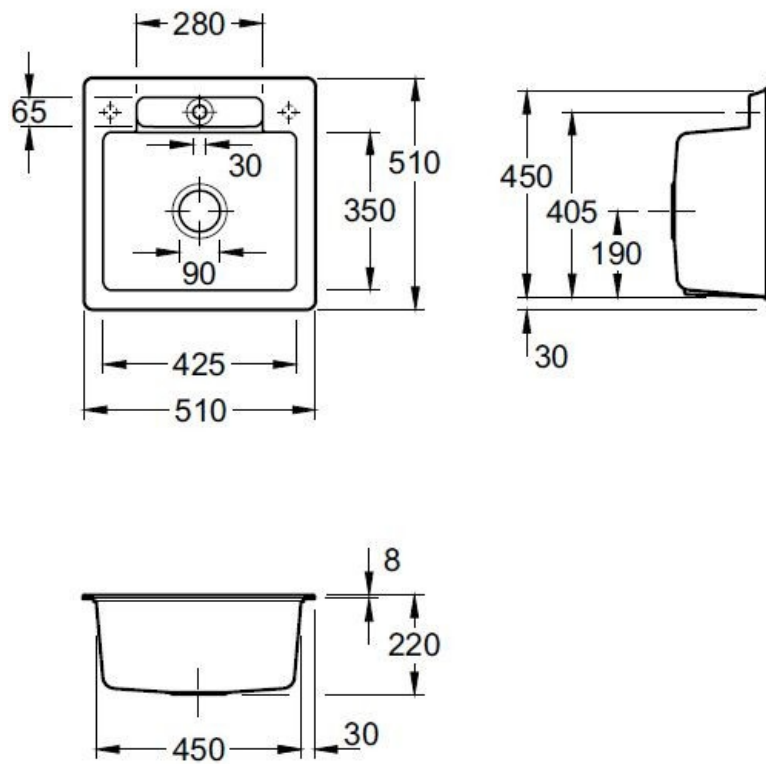

Matériau & Coloris

Matériau	Luisiceram
Couleur	Gris
Couleur évier	Stone

Dimensions & Poids

Largeur (en mm)	510
Profondeur (en mm)	510
Dimension mini sous-évier (en mm)	500
Largeur cuve (en mm)	425
Profondeur cuve (en mm)	350
Hauteur cuve (en mm)	220
Diamètre bonde cuve (en mm)	90

Informations complémentaires

Type de cuve	À encastrer
Nombre de bacs	1 bac

Trop plein

Oui

Montage robinetterie sur évier

Oui

Nombre trous prépercés par côté

2

Norme

EN13310

Code EAN

3537390513614

Marque

Villeroy & Boch

luisina
DESIGN

La Boisinière - 35530 Servon-sur-Vilaine