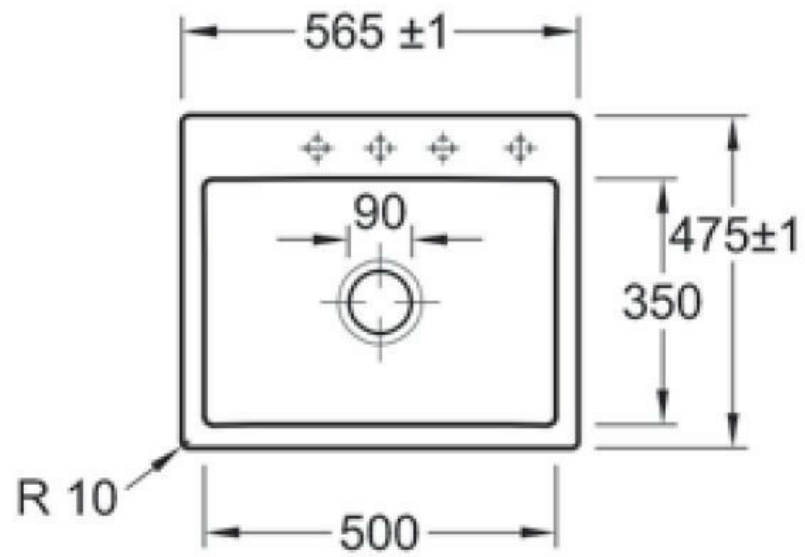

Subway S Flat Fossil

EV3309 2F KD

Cuve à fleur Villeroy & Boch 1 grand bac coloris Fossil

Prévoir 2 niveaux d'encastrement pour cet évier à fleur, à savoir 571 x 481 mm à la surface du plan sur 16 mm d'épaisseur ; puis 545 x 455 mm. Diamètre de perçage pour la manette de vidage : 35 mm. Cuve à fleur Luisiceram avec vidage automatique chromé.

Scannez-moi pour
retrouver la fiche produit !

Spécifications techniques

Matériau & Coloris

Matériau	Luisiceram
Couleur	Gris
Couleur évier	Fossil

Dimensions & Poids

Largeur (en mm)	565
Profondeur (en mm)	475
Dimension sous meuble (en mm)	600
Largeur cuve (en mm)	500
Profondeur cuve (en mm)	350
Hauteur cuve (en mm)	220

Diamètre bonde cuve (en mm)	90
Poids net (en kg)	16.24
Largeur cuve principale (en mm)	500
Largeur encastrement (en mm)	570
Profondeur encastrement (en mm)	480

Informations complémentaires

Type de cuve	À fleur
Nombre de bacs	1 grand bac
Type vidage	Automatique chromé
Trop plein	Oui
Montage robinetterie sur évier	Oui
Nombre trous prépercés par côté	4
Norme	EN13310
Code EAN	4051202311360
Marque	Villeroy & Boch