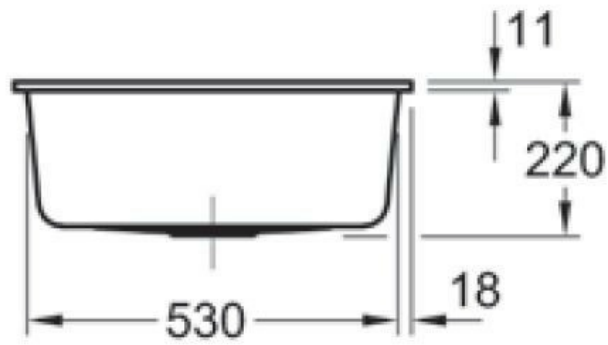

Subway S Flat Fossil

EV3309 2F KD

Cuve à fleur Villeroy & Boch 1 grand bac coloris Fossil

Prévoir 2 niveaux d'encastrement pour cet évier à fleur, à savoir 571 x 481 mm à la surface du plan sur 16 mm d'épaisseur ; puis 545 x 455 mm. Diamètre de perçage pour la manette de vidage : 35 mm. Cuve à fleur Luisiceram avec vidage automatique chromé.

Scannez-moi pour
retrouver la fiche produit !

Spécifications techniques

Matériau & Coloris

Matériau	Luisiceram
Couleur	Gris
Couleur évier	Fossil

Dimensions & Poids

Largeur (en mm)	565
Profondeur (en mm)	475
Dimension sous meuble (en mm)	600
Largeur cuve (en mm)	500
Profondeur cuve (en mm)	350
Hauteur cuve (en mm)	220

Diamètre bonde cuve (en mm)	90
Poids net (en kg)	16.24
Largeur cuve principale (en mm)	500
Largeur encastrement (en mm)	570
Profondeur encastrement (en mm)	480

Informations complémentaires

Type de cuve	À fleur
Nombre de bacs	1 grand bac
Type vidage	Automatique chromé
Trop plein	Oui
Montage robinetterie sur évier	Oui
Nombre trous prépercés par côté	4
Norme	EN13310
Code EAN	4051202311360
Marque	Villeroy & Boch