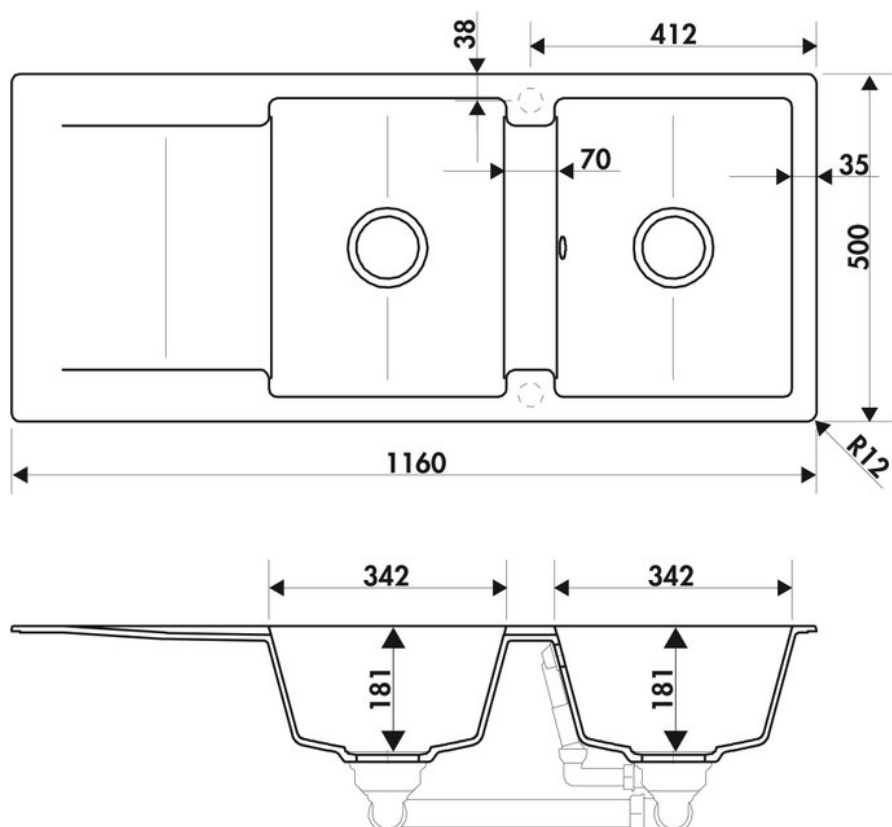

Epure LEDS Nero

EVL2821PC 139

Diamètre de perçage pour la manette de vidage : 35 mm. Evier à encastrer Luisigranit avec vidage automatique chromé.

Scannez-moi pour
retrouver la fiche produit !

Spécifications techniques

Matériau & Coloris

Matériau	Luisigranit
Couleur	Noir
Couleur évier	Nero

Dimensions & Poids

Largeur (en mm)	1160
Profondeur (en mm)	500
Dimension mini sous-évier (en mm)	800
Largeur encastrement (en mm)	1140
Profondeur encastrement (en mm)	480
Largeur cuve 1 (en mm)	342
Profondeur cuve 1 (en mm)	430
Hauteur cuve 1 (en mm)	181
Diamètre bonde cuve 1 (en mm)	90
Largeur cuve 2 (en mm)	342
Profondeur cuve 2 (en mm)	430

Hauteur cuve 2 (en mm)	181
Diamètre bonde cuve 2 (en mm)	90
Rayon angle (en mm)	10
Poids net (en kg)	22

Informations complémentaires

Type d'évier	À encastrer
Nombre de bacs	2 bacs
Type vidage	Automatique chromé
Trop plein	Oui
Montage robinetterie sur évier	Oui
Positionnement égouttoir	Réversible
Nombre trous prépercés par côté	1
Nombre d'égouttoirs	1
Norme	EN13310
Code EAN	3537390372594
Marque	Schock