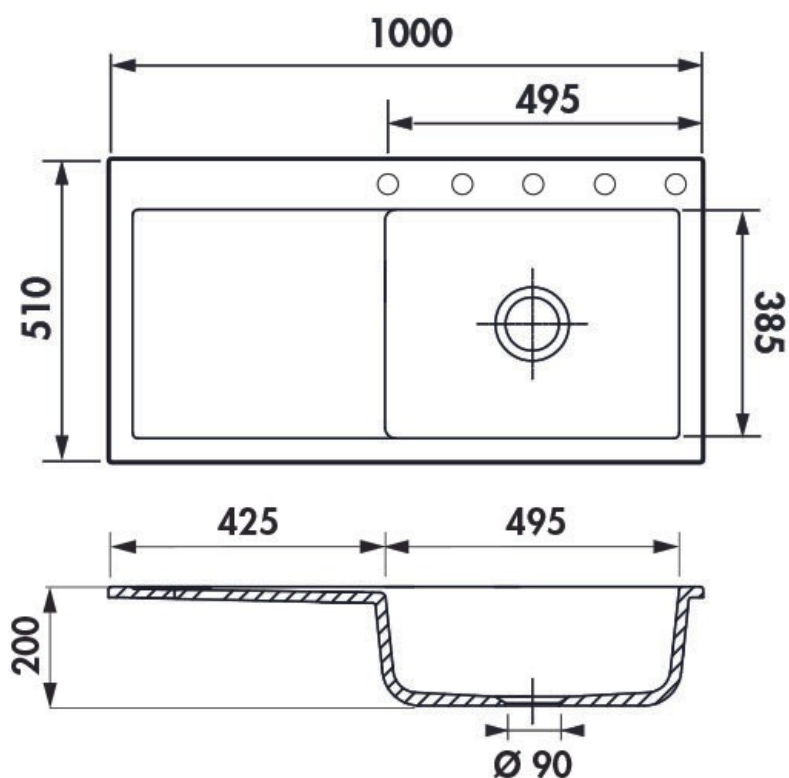

Amor Alu

EV5075G 005

Diamètre de perçage pour la manette de vidage : 35 mm. Evier à encastrer Luisiceram avec vidage automatique chromé. Sur les 5 emplacements de perçage, 2 sont percés et 3 sont prépercés.

Scannez-moi pour
retrouver la fiche produit !

Spécifications techniques

Matériau & Coloris

Matériau	Luisiceram
Couleur	Gris
Couleur évier	Alu

Dimensions & Poids

Largeur (en mm)	1000
Profondeur (en mm)	510
Dimension mini sous-évier (en mm)	600
Largeur encastrement (en mm)	970
Profondeur encastrement (en mm)	480
Largeur cuve (en mm)	495
Profondeur cuve (en mm)	385
Hauteur cuve (en mm)	200
Diamètre bonde cuve (en mm)	90
Poids net (en kg)	29.74

📄 Informations complémentaires

Type d'évier	À encastrer
Nombre de bacs	1 grand bac
Type vidage	Automatique chromé
Trop plein	Oui
Montage robinetterie sur évier	Oui
Positionnement égouttoir	Droite
Nombre trous prépercés par côté	5 (2 percés et 3 prépercés)
Nombre d'égouttoirs	1
Norme	EN13310
Code EAN	3537390325040
Marque	Luisina