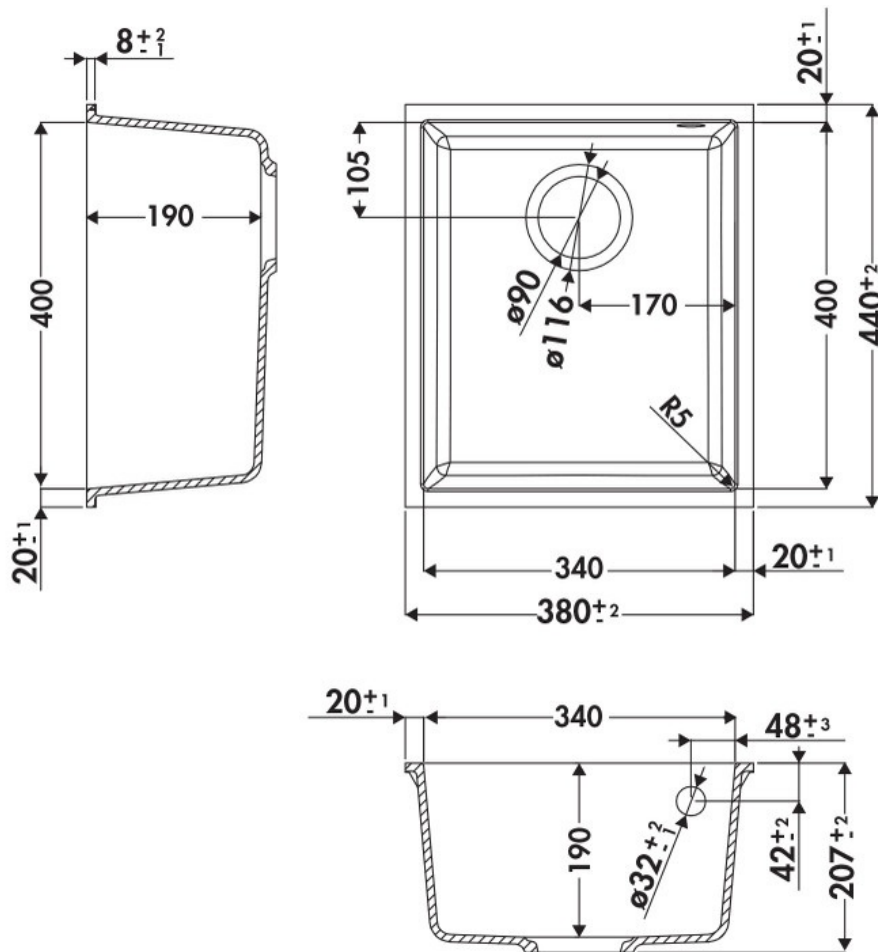

# Quadrille Noir Métal

EVSP984 118E

Rayons de découpe 5 mm. Diamètre de perçage pour la manette de vidage : 35 mm. Cuve sous-plan Luisigranit avec vidage automatique chromé.

Scannez-moi pour retrouver la fiche produit !

### Dimensions & Poids

Largeur (en mm)	380
Profondeur (en mm)	440
Dimension mini sous-évier (en mm)	450
Largeur encastrement (en mm)	340
Profondeur encastrement (en mm)	400
Largeur cuve (en mm)	340
Profondeur cuve (en mm)	400
Hauteur cuve (en mm)	190
Diamètre bonde cuve (en mm)	90
Poids net (en kg)	6.76

## 📄 Informations complémentaires

Type de cuve	Sous-plan
Nombre de bacs	1 bac
Type vidage	Automatique chromé
Trop plein	Oui
Montage robinetterie sur évier	Non
Norme	EN13310
Code EAN	3537390148120
Marque	Luisina