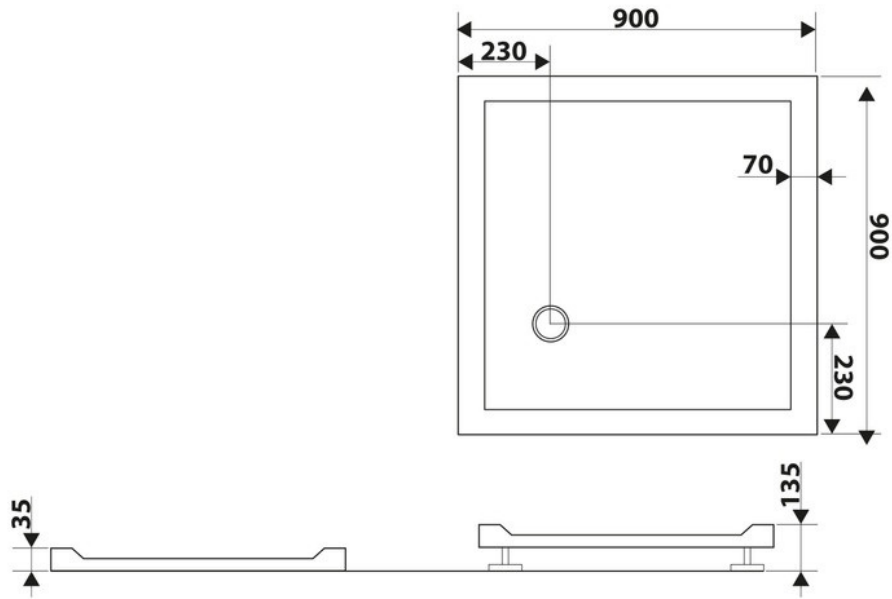

Scannez-moi pour retrouver la fiche produit !

Spécifications techniques

Matériau & Coloris

Matériau	Acrylique
Couleur	Blanc

Dimensions & Poids

Longueur (en mm)	900
Largeur (en mm)	900
Epaisseur (en mm)	35
Diamètre bonde (en mm)	Ø 90
Poids net (en kg)	10

Informations complémentaires

Installation	À poser ou à encastrer
Forme	Carrée
Bonde de vidage	Non inclus
Pieds	En option avec le kit ZP1.ZL4

luisina
DESIGN

La Boisinière - 35530 Servon-sur-Vilaine

Tél : 02 99 00 24 24