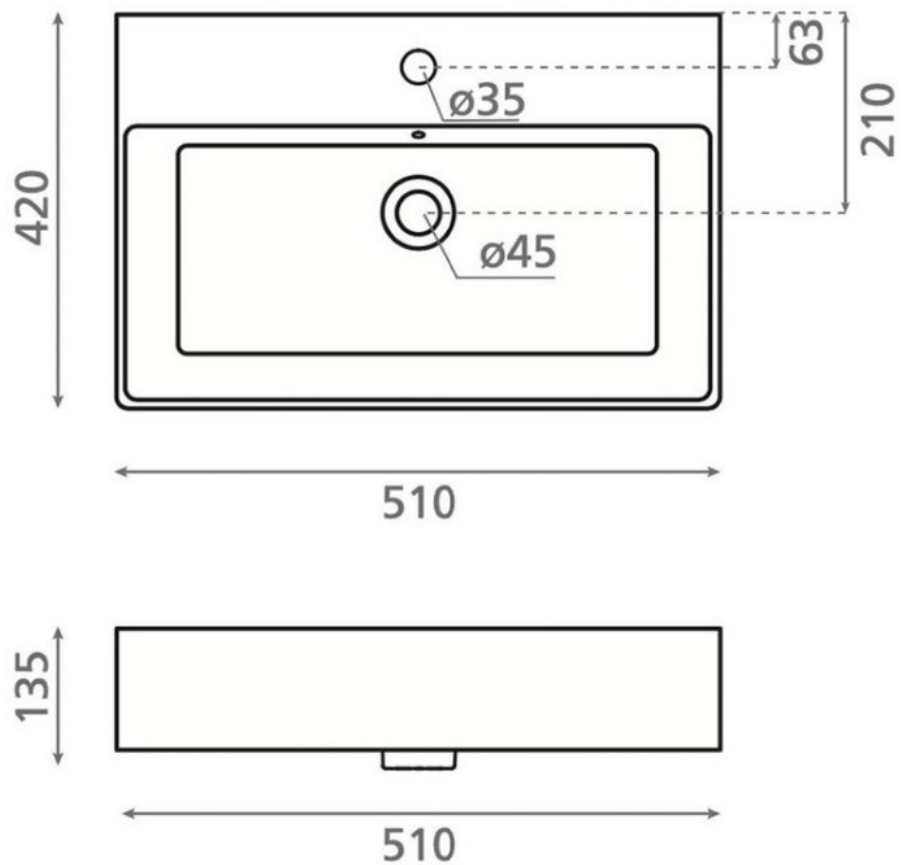

Vasque Bruselas 50

4105

Vasque à poser ou à suspendre émaillée sur 3 faces avec trop-plein, plage de robinetterie et 2 trous de suspension à l'arrière.

Scannez-moi pour
retrouver la fiche produit !

Spécifications techniques

Matériau & Coloris

Matériau	Porcelaine
Couleur	Blanc

Dimensions & Poids

Longueur (en mm)	500
Largeur (en mm)	420
Hauteur (en mm)	135
Diamètre bonde (en mm)	45

Informations complémentaires

Installation	À poser / À suspendre
Plage robinetterie	Oui - Percé
Trop plein	Oui
Vidage	Livré sans vidage
Code EAN	3537380162334