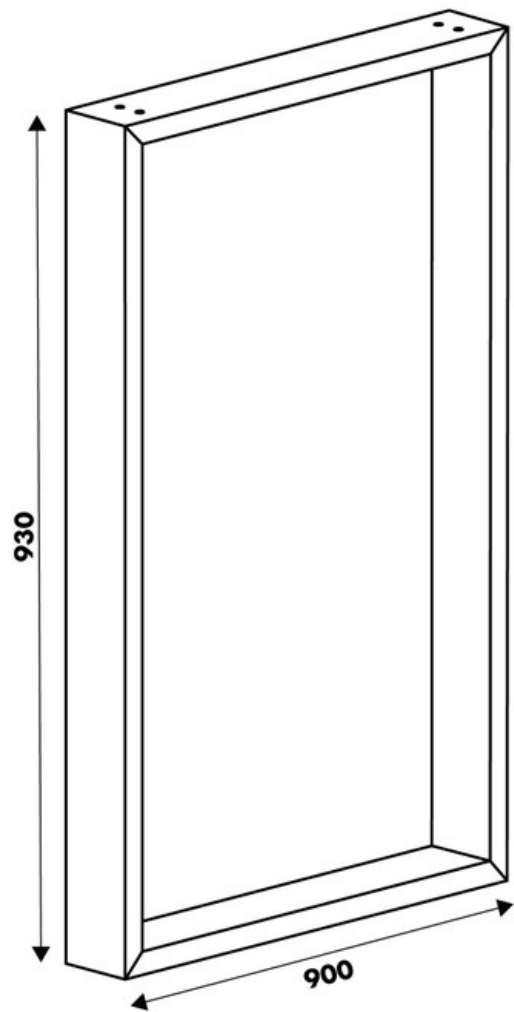

Pied Stef Graphite

hauteur plan 930 mm

36235

Merci de noter qu'après validation de votre commande, ce produit configurable et sur commande ne peut être annulé ou modifié.

Scannez-moi pour retrouver la fiche produit !

Spécifications techniques

Matériau & Coloris

Matériau	Acier
Couleur	Graphite

Dimensions & Poids

Largeur (en mm)	900
Hauteur (en mm)	930
Dimension pied (en mm)	25 x 84
Poids net (en kg)	6.24

Informations complémentaires

Forme	Rectangulaire
Charge supportée par pied (en kg)	80
Fixations	Vis (non incluses)
Code EAN	8431563362359

luisina
DESIGN

La Boisinière - 35530 Servon-sur-Vilaine

Tél : 02 99 00 24 24

SIRET 31828963400038 - RCS Rennes B 318 289 634 - TVA FR41318289634