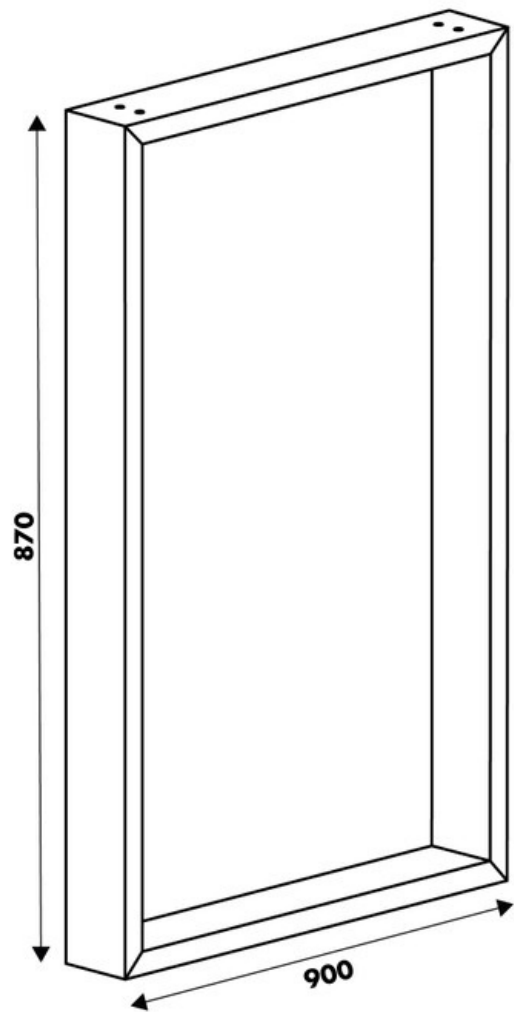

Pied Stef Graphite

hauteur plan 870 mm

36199

Merci de noter qu'après validation de votre commande, ce produit configurable et sur commande ne peut être annulé ou modifié.

Scannez-moi pour retrouver la fiche produit !

Spécifications techniques

Matériau & Coloris

Matériau	Acier
Couleur	Graphite

Dimensions & Poids

Largeur (en mm)	900
Hauteur (en mm)	870
Dimension pied (en mm)	25 x 84

Informations complémentaires

Forme	Rectangulaire
Charge supportée par pied (en kg)	80
Fixations	Vis (non incluses)