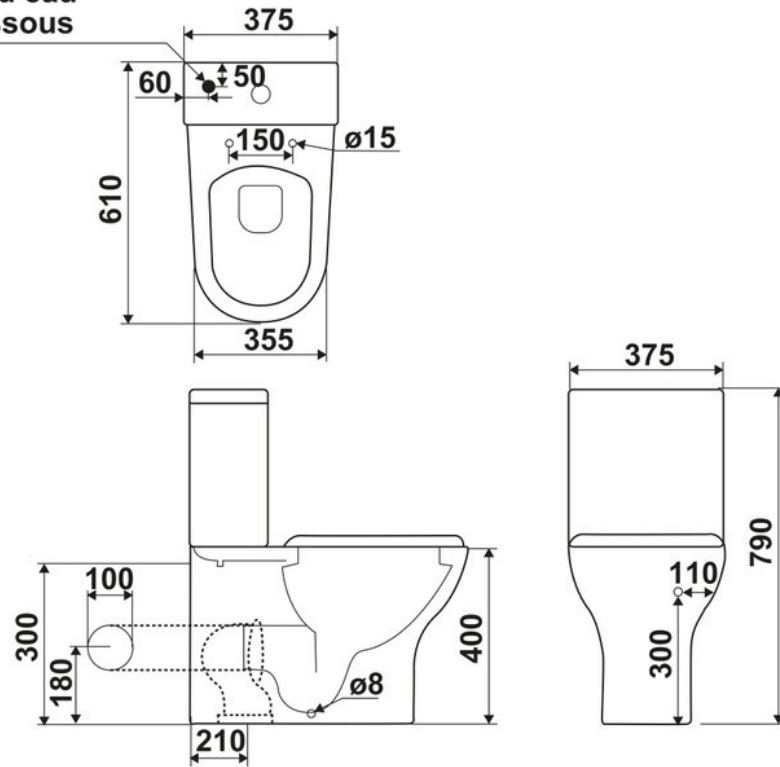

Sanitaire Sidney

4555

WC en porcelaine avec remplissage du réservoir par le bas, abattant déclinable et cuvette percée à droite et à gauche pour passage flexible.

Scannez-moi pour
retrouver la fiche produit !

Spécifications techniques

Matériau & Coloris

Matériau	Céramique / Duroplast
Couleur	Blanc

Dimensions & Poids

Longueur (en mm)	610
Largeur (en mm)	375
Hauteur (en mm)	790
Hauteur sol/siphon (en mm)	180

Informations complémentaires

Commandes	Double décharge
Abattant	Duroplast déclinable slim extra plat
Système frein de chute	Oui
Type de sortie	Duale
Antibactérien	Oui
Code EAN	8435120448005

Entrée d'eau
par dessous

luisina
DESIGN

La Boisinière - 35530 Servon-sur-Vilaine