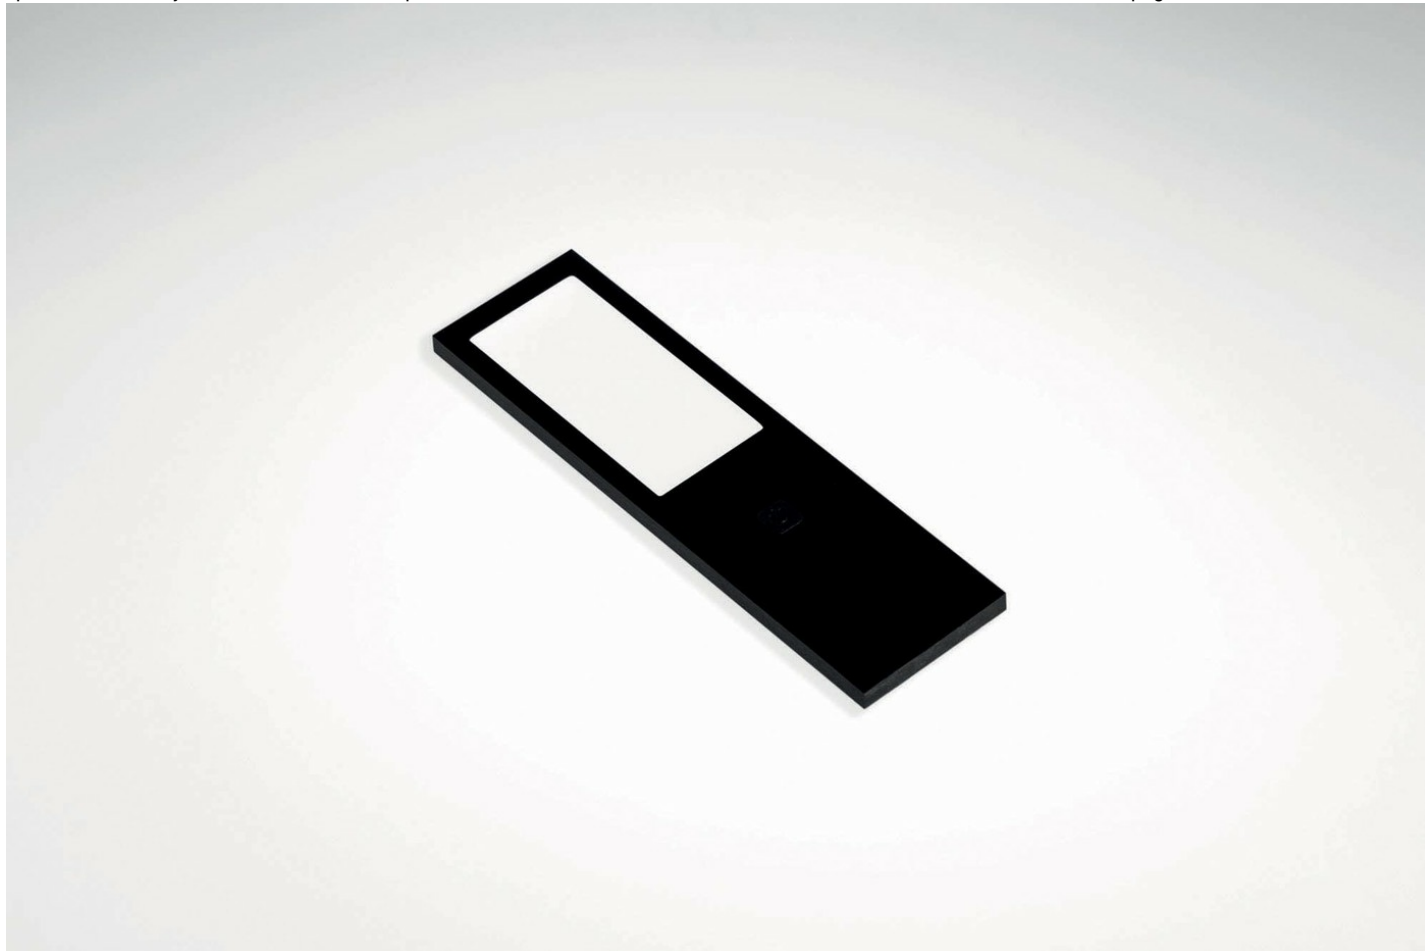

Surface Noir

ZE0110009

Spot LED 4W à poser coloris Noir sans interrupteur

Spot LED lumière du jour. Pour connaître les compatibilités avec nos convertisseurs, merci de vous référer au document en bas de cette page.

Spécifications techniques

Matériau & Coloris

Couleur Noir

Dimensions & Poids

Longueur (en mm)	175
Largeur (en mm)	50
Epaisseur (en mm)	6.5
Longueur câble (en mm)	2000
Poids net (en kg)	0.15

Informations complémentaires

Installation	À poser
Source lumineuse	Leds
Type lumière	Du jour
Tension (volt)	12
Puissance (watt)	4
Efficiéce (lm/W)	65
Température Kelvin (°K)	4000
Classe de protection	3
Indice de protection	IP20
Fixations	Vis incluses
Code EAN	3537390559742