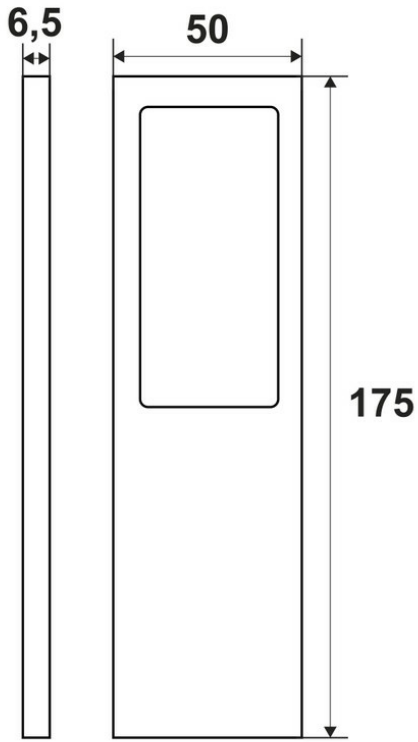

Spécifications techniques

Matériau & Coloris

Couleur Noir

Dimensions & Poids

Longueur (en mm)	175
Largeur (en mm)	50
Epaisseur (en mm)	6.5
Longueur câble (en mm)	2000
Poids net (en kg)	0.15

Informations complémentaires

Installation	À poser
Source lumineuse	Leds
Type lumière	Du jour
Tension (volt)	12
Puissance (watt)	4
Efficiéce (lm/W)	65
Température Kelvin (°K)	4000
Classe de protection	3
Indice de protection	IP20
Fixations	Vis incluses
Code EAN	3537390559742