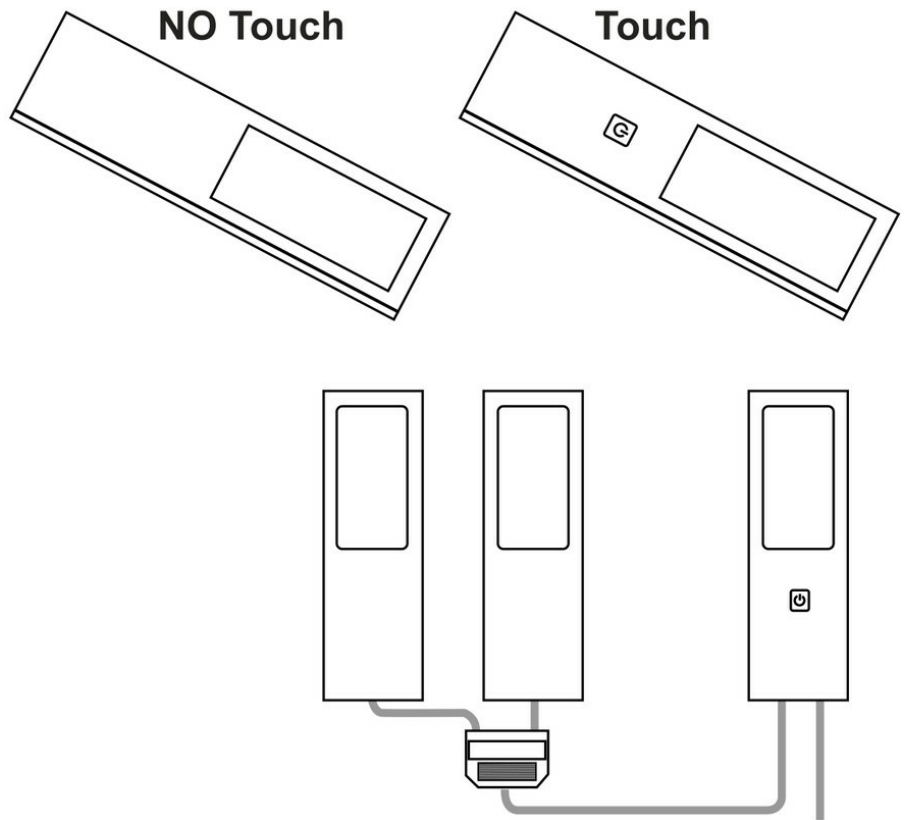

Surface Noir

ZE0110009

Spot LED 4W à poser coloris Noir sans interrupteur

Spot LED lumière du jour. Pour connaître les compatibilités avec nos convertisseurs, merci de vous référer au document en bas de cette page.

Spécifications techniques

Matériau & Coloris

Couleur Noir

Dimensions & Poids

Longueur (en mm)	175
Largeur (en mm)	50
Epaisseur (en mm)	6.5
Longueur câble (en mm)	2000
Poids net (en kg)	0.15

Informations complémentaires

Installation	À poser
Source lumineuse	Leds
Type lumière	Du jour
Tension (volt)	12
Puissance (watt)	4
Efficiéce (lm/W)	65
Température Kelvin (°K)	4000
Classe de protection	3
Indice de protection	IP20
Fixations	Vis incluses
Code EAN	3537390559742