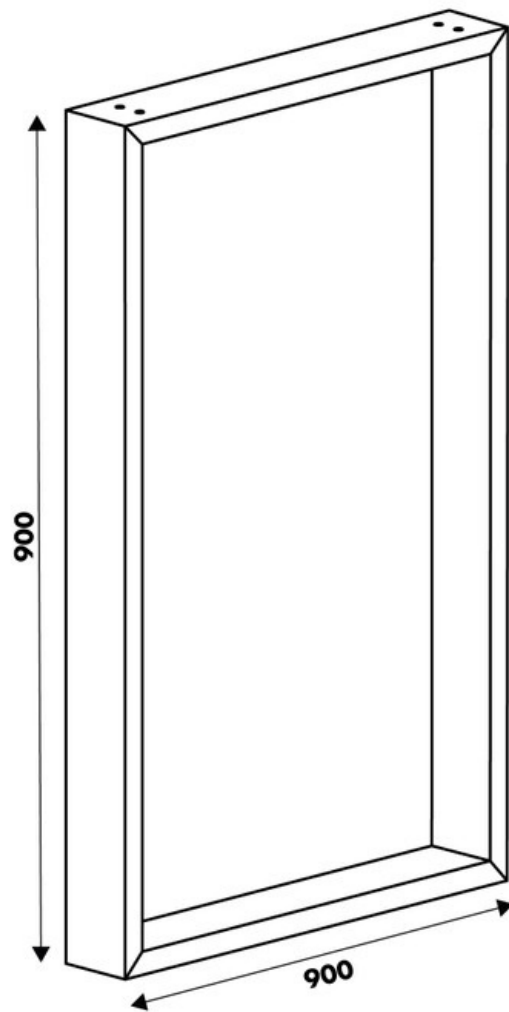

Pied Stef Noir hauteur plan 900 mm

36049

Merci de noter qu'après validation de votre commande, ce produit configurable et sur commande ne peut être annulé ou modifié.

Scannez-moi pour retrouver la fiche produit !

Spécifications techniques

Matériau & Coloris

Matériau	Acier
Couleur	Noir

Dimensions & Poids

Largeur (en mm)	900
Hauteur (en mm)	900
Dimension pied (en mm)	25 x 84
Poids net (en kg)	6.19

Informations complémentaires

Forme	Rectangulaire
Charge supportée par pied (en kg)	80
Fixations	Vis (non incluses)
Code EAN	8431563360492

luisina
DESIGN

La Boisinière - 35530 Servon-sur-Vilaine

Tél : 02 99 00 24 24

SIRET 31828963400038 - RCS Rennes B 318 289 634 - TVA FR41318289634