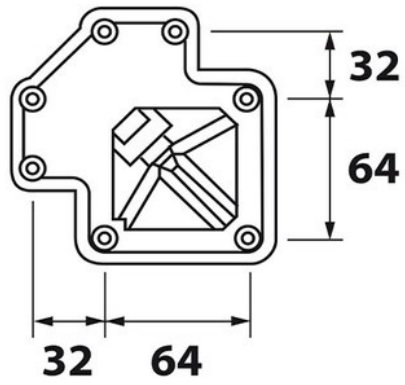

Pied carré Chromé

920 mm

ZDN PRC692015

Interface d'assemblage Oversized Delta7 en alliage de zinc, aluminium et cuivre. Clé BTR fournie pour le montage.

Scannez-moi pour retrouver la fiche produit !

Spécifications techniques

Matériau & Coloris

Matériau	Acier
Couleur	Chromé

Dimensions & Poids

Hauteur (en mm)	920
Réhausse par verrin (en mm)	0 /+ 10
Dimension pied (en mm)	60 x 60
Poids net (en kg)	2.46

Informations complémentaires

Forme	Carré
Solidité	Vérin en ABS 1ère fusion
Fixations	7 vis incluses
Code EAN	3537390318660

luisina
DESIGN

La Boisinière - 35530 Servon-sur-Vilaine

Tél : 02 99 00 24 24

SIRET 31828963400038 - RCS Rennes B 318 289 634 - TVA FR41318289634