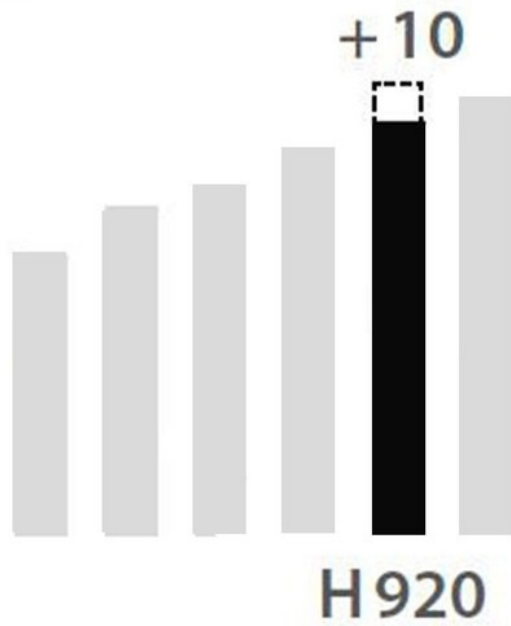

Pied carré Chromé

920 mm

ZDN PRC692015

Interface d'assemblage Oversized Delta7 en alliage de zinc, aluminium et cuivre. Clé BTR fournie pour le montage.

Scannez-moi pour retrouver la fiche produit !

Spécifications techniques

Matériau & Coloris

Matériau	Acier
Couleur	Chromé

Dimensions & Poids

Hauteur (en mm)	920
Réhausse par verrin (en mm)	0 /+ 10
Dimension pied (en mm)	60 x 60
Poids net (en kg)	2.46

Informations complémentaires

Forme	Carré
Solidité	Vérin en ABS 1ère fusion
Fixations	7 vis incluses
Code EAN	3537390318660

luisina
DESIGN

La Boisinière - 35530 Servon-sur-Vilaine

Tél : 02 99 00 24 24

SIRET 31828963400038 - RCS Rennes B 318 289 634 - TVA FR41318289634

SCD LUISINA © 1989-2024