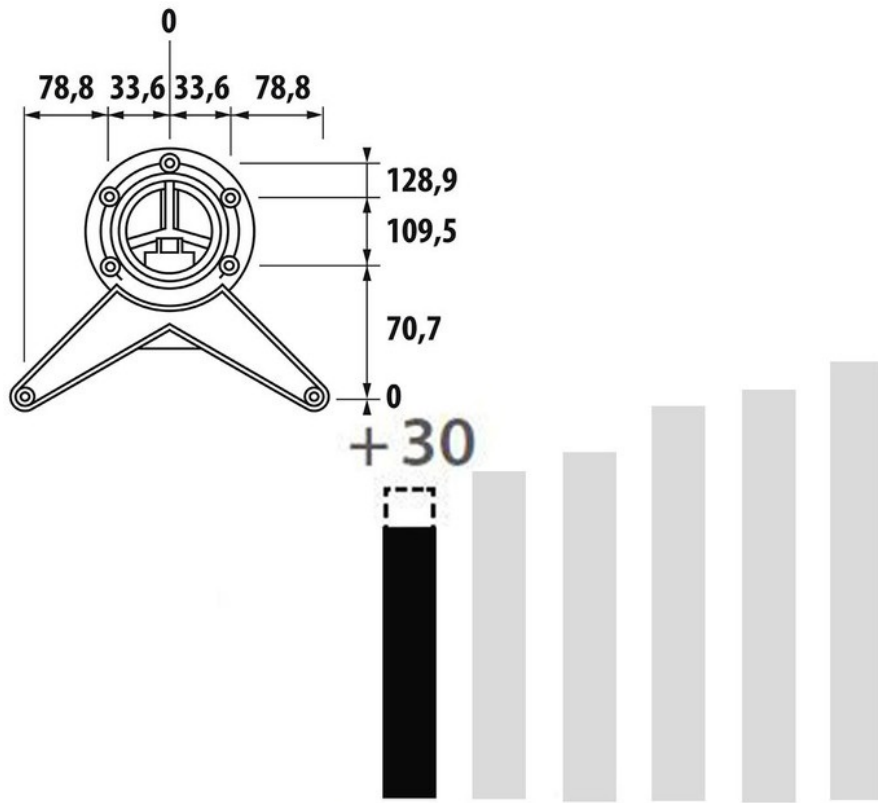

Pied rond basique Chromé 705 mm

ZDN PR807 015

Interface d'assemblage Oversized Delta7 en alliage de zinc, aluminium et cuivre. Clé BTR fournie pour le montage.

Scannez-moi pour
retrouver la fiche produit !

Spécifications techniques

Matériau & Coloris

Matériau	Acier
Couleur	Chromé

Dimensions & Poids

Hauteur (en mm)	700
Réhausse par verrin (en mm)	0 /+ 30
Dimension pied (en mm)	Ø80
Poids net (en kg)	1.82

Informations complémentaires

Forme	Rond
Solidité	Vérin en ABS 1ère fusion
Fixations	Vis incluses
Code EAN	3537390108308

H705

luisina
DESIGN

La Boisinière - 35530 Servon-sur-Vilaine

Tél : 02 99 00 24 24

SIRET 31828963400038 - RCS Rennes B 318 289 634 - TVA FR41318289634