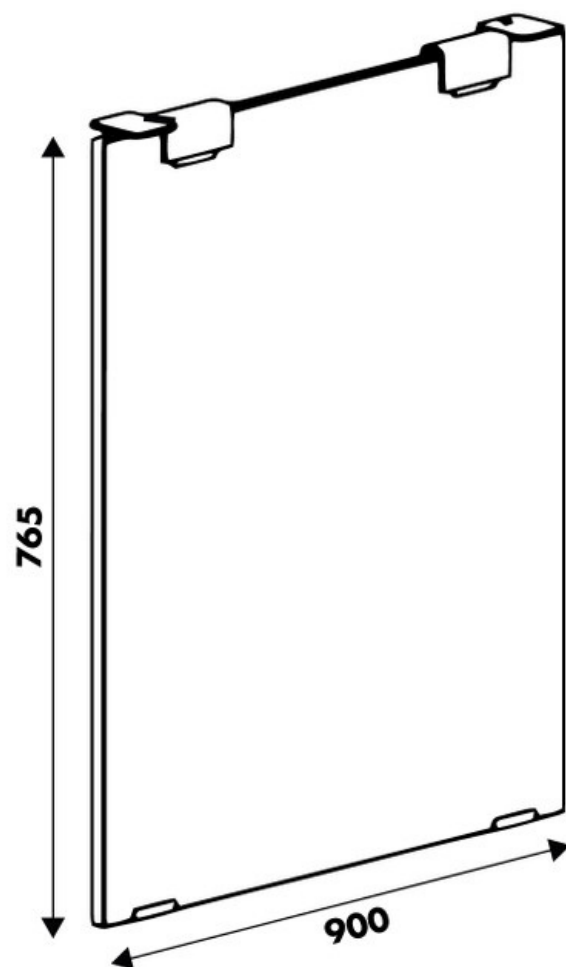

Pied Colas verre hauteur table 765 mm

37422

Merci de noter qu'après validation de votre commande, ce produit configurable et sur commande ne peut être annulé ou modifié.

Scannez-moi pour
retrouver la fiche produit !

Spécifications techniques

Matériau & Coloris

| | |
|----------|-------------|
| Matériau | Verre |
| Couleur | Transparent |

Dimensions & Poids

| | |
|-------------------|-----|
| Largeur (en mm) | 900 |
| Hauteur (en mm) | 765 |
| Poids net (en kg) | 28 |

Informations complémentaires

| | |
|-----------|--|
| Forme | Rectangulaire |
| Solidité | Verre trempé de 15 mm d'épaisseur |
| Fixations | Acier epoxy graphite avec vis (non incluses) |
| Code EAN | 8431563374222 |