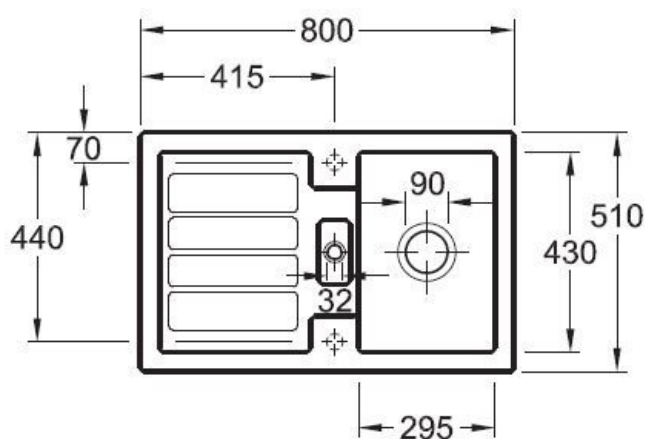

### Dimensions & Poids

Largeur (en mm)	800
Profondeur (en mm)	510
Dimension mini sous-évier (en mm)	450
Largeur encastrement (en mm)	770
Profondeur encastrement (en mm)	480
Largeur cuve (en mm)	295
Profondeur cuve (en mm)	430
Hauteur cuve (en mm)	225
Diamètre bonde cuve (en mm)	90

Oui

Montage robinetterie sur évier

Oui

Positionnement égouttoir

Réversible

Nombre trous prépercés par côté

1

Nombre d'égouttoirs

1

Norme

EN13310

Code EAN

4051202167523

Marque

Villeroy & Boch

luisina  
DESIGN