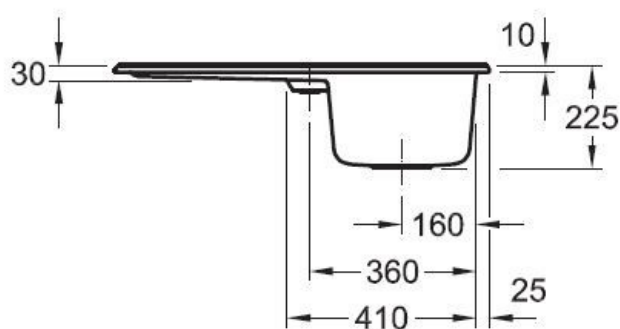

### Dimensions & Poids

Largeur (en mm)	800
Profondeur (en mm)	510
Dimension mini sous-évier (en mm)	450
Largeur encastrement (en mm)	770
Profondeur encastrement (en mm)	480
Largeur cuve (en mm)	295
Profondeur cuve (en mm)	430
Hauteur cuve (en mm)	225
Diamètre bonde cuve (en mm)	90

Oui

Montage robinetterie sur évier

Oui

Positionnement égouttoir

Réversible

Nombre trous prépercés par côté

1

Nombre d'égouttoirs

1

Norme

EN13310

Code EAN

4051202167523

Marque

Villeroy & Boch

luisina  
DESIGN