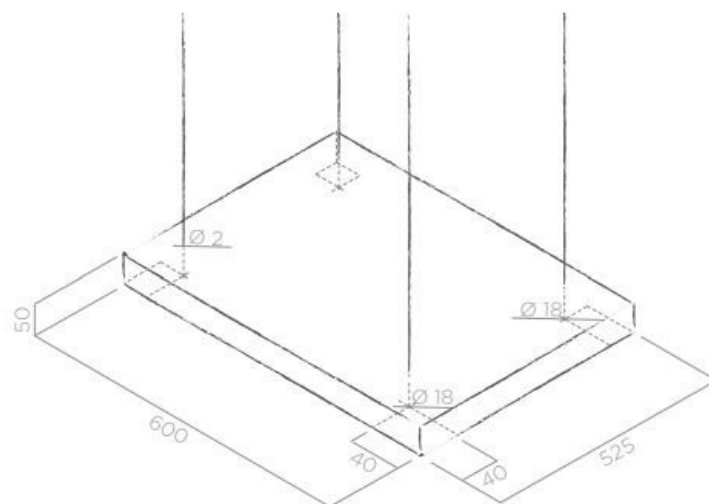

Kit d'installation Elica

KIT0120947

KIT0120947

Scannez-moi pour
retrouver la fiche produit !

Spécifications techniques

Matériau & Coloris

Matériau Inox / Bois

Couleur Bois Chêne

Dimensions & Poids

Poids net (en kg) 6.76

Informations complémentaires

Code EAN 8020283041578

luisina
DESIGN

La Boisinière - 35530 Servon-sur-Vilaine

Tél : 02 99 00 24 24

SIRET 31828963400038 - RCS Rennes B 318 289 634 - TVA FR41318289634