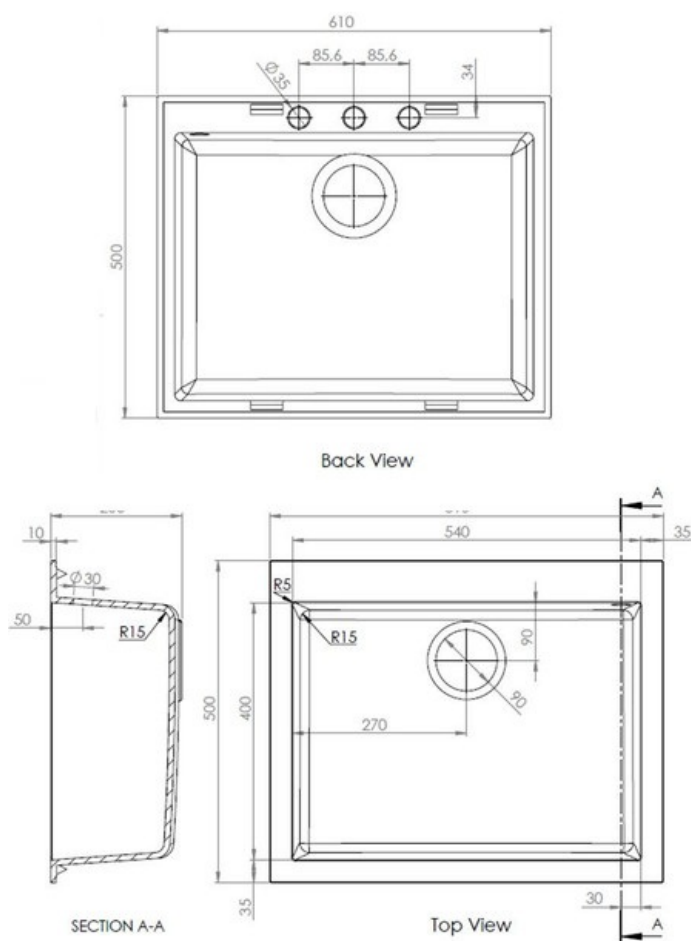

Quadrille Blanc Alpin

EV985 116E

Diamètre de perçage pour la manette de vidage : 35 mm. Cuve à encastrer Luisigranit avec vidage automatique chromé. Merci de vous référer à la documentation en bas de page pour connaître les dimensions du sous-meuble selon les configurations.

Scannez-moi pour retrouver la fiche produit !

Spécifications techniques

Matériau & Coloris

Matériau	Luisigranit
Couleur	Blanc
Couleur évier	Blanc Alpin

Dimensions & Poids

Largeur (en mm)	610
Profondeur (en mm)	500
Dimension mini sous-évier (en mm)	600
Largeur encastrement (en mm)	590
Profondeur encastrement (en mm)	480
Largeur cuve (en mm)	540
Profondeur cuve (en mm)	400
Hauteur cuve (en mm)	205
Diamètre bonde cuve (en mm)	90

Informations complémentaires

Type de cuve	À encastrer
Nombre de bacs	1 bac
Type vidage	Automatique chromé
Trop plein	Oui
Montage robinetterie sur évier	Oui
Positionnement égouttoir	Sans
Nombre trous prépercés par côté	3
Norme	EN13310
Code EAN	3537390148069
Marque	Luisina