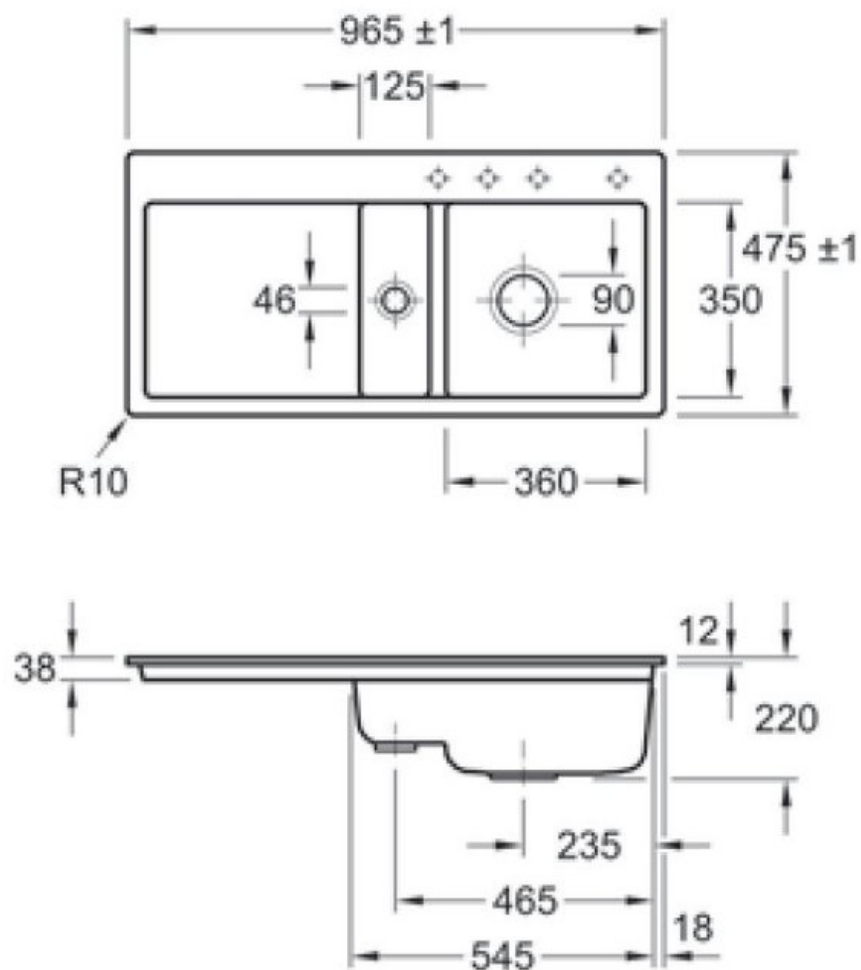

## Spécifications techniques

### 📏 Dimensions & Poids

Largeur (en mm)	965
Profondeur (en mm)	475
Dimension mini sous-évier (en mm)	600
Largeur cuve 1 (en mm)	360
Profondeur cuve 1 (en mm)	350
Hauteur cuve 1 (en mm)	220
Diamètre bonde cuve 1 (en mm)	90
Largeur cuve 2 (en mm)	125
Profondeur cuve 2 (en mm)	350
Diamètre bonde cuve 2 (en mm)	46
Poids net (en kg)	26.1

## ⓘ Informations complémentaires

Type d'évier	À fleur
Nombre de bacs	1 bac 1/2
Type vidage	Automatique chromé
Trop plein	Oui
Montage robinetterie sur évier	Oui
Positionnement égouttoir	Gauche
Nombre trous prépercés par côté	4
Nombre d'égouttoirs	1
Norme	EN13310
Code EAN	4022693907424
Marque	Villeroy & Boch