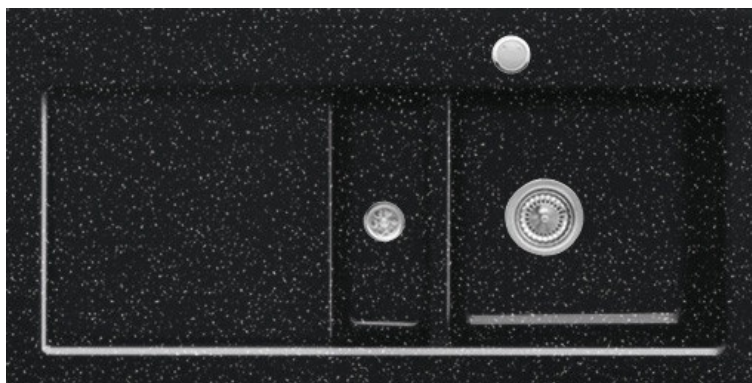

# Subway Flat Chromit

EV6712 2F J0

Diamètre de perçage pour la manette de vidage : 35 mm. Evier à fleur Luisiceram avec vidage automatique chromé.

Scannez-moi pour  
retrouver la fiche produit !

### 🔗 Matériau & Coloris

Matériau	Luisiceram
Couleur	Noir
Couleur évier	Chromit