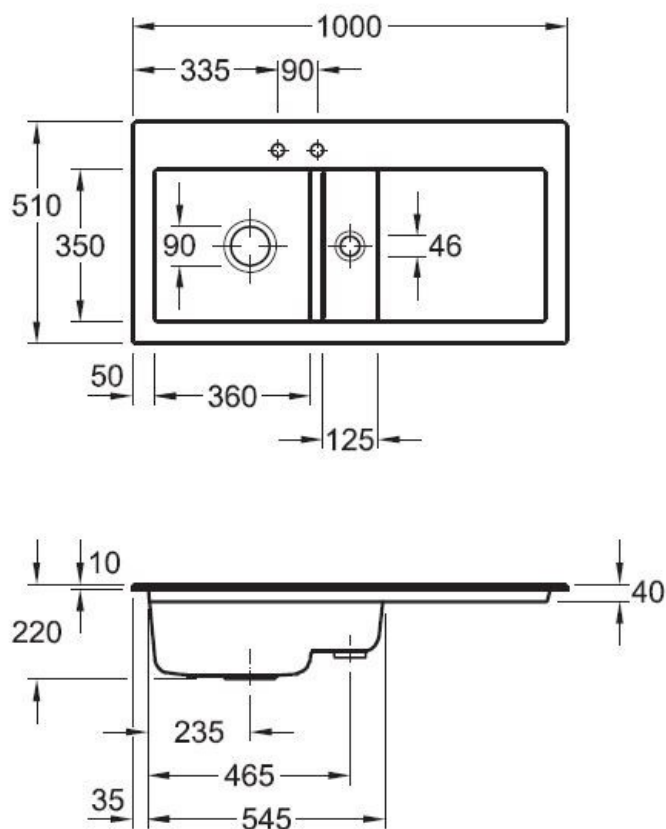

Subway Pure Blanc

EV6770 22 01

Diamètre de perçage pour la manette de vidage : 35 mm. Evier à encastrer Luisiceram avec vidage automatique chromé.

Scannez-moi pour retrouver la fiche produit !

Spécifications techniques

Matériau & Coloris

Matériau	Luisiceram
Couleur	Blanc
Couleur évier	Blanc

Dimensions & Poids

Largeur (en mm)	1000
Profondeur (en mm)	510
Dimension mini sous-évier (en mm)	600
Largeur encastrement (en mm)	970
Profondeur encastrement (en mm)	480
Largeur cuve 1 (en mm)	360
Profondeur cuve 1 (en mm)	350
Hauteur cuve 1 (en mm)	220
Diamètre bonde cuve 1 (en mm)	90
Largeur cuve 2 (en mm)	125
Profondeur cuve 2 (en mm)	350

Diamètre bonde cuve 2 (en mm)	55
Poids net (en kg)	26.1
📄 Informations complémentaires	
Type d'évier	À encastrer
Nombre de bacs	1 bac 1/2
Type vidage	Automatique chromé
Trop plein	Oui
Montage robinetterie sur évier	Oui
Positionnement égouttoir	Droite
Nombre trous prépercés par côté	2 percés
Nombre d'égouttoirs	1
Norme	EN13310
Code EAN	3537390311630
Marque	Villeroy & Boch