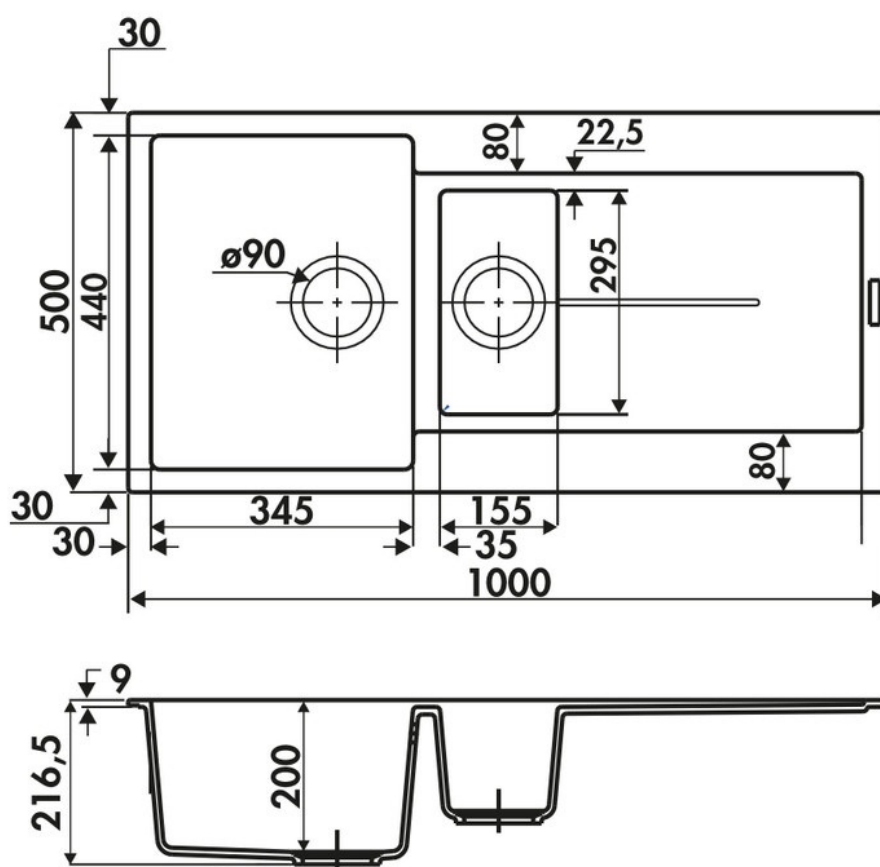

Largeur cuve 2 (en mm)	155
Profondeur cuve 2 (en mm)	295
Hauteur cuve 2 (en mm)	146
Diamètre bonde cuve 2 (en mm)	90
Rayon angle (en mm)	10

Informations complémentaires

Type d'évier	À encastrer
Nombre de bacs	1 bac 1/2
Type vidage	Automatique gain de place
Trop plein	Oui
Montage robinetterie sur évier	Oui
Positionnement égouttoir	Réversible
Nombre trous prépercés par côté	1
Nombre d'égouttoirs	1
Norme	EN13310
Marque	Luisina