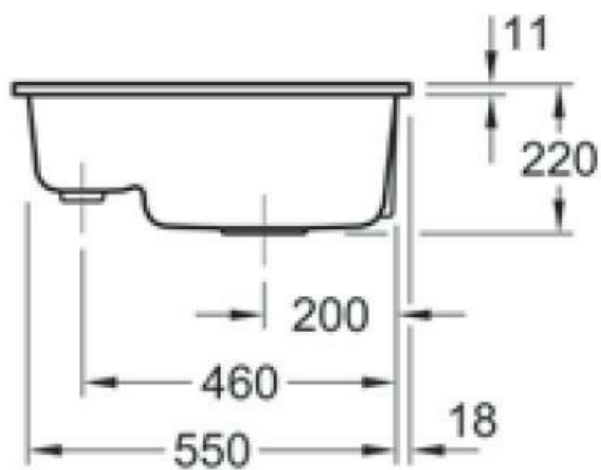

# Subway XM Flat Fossil

EV6780 2F KD

Cuve à fleur Villeroy & Boch 1 bac, 1 vide-sauce coloris Fossil

Prévoir 2 niveaux d'encastrement pour cet évier à fleur, à savoir 591 x 481 mm à la surface du plan sur 16 mm d'épaisseur ; puis 565 x 455 mm. Diamètre de perçage pour la manette de vidage : 35 mm. Cuve à fleur Luisiceram avec vidage automatique chromé.

### Dimensions & Poids

Largeur (en mm)	585
Profondeur (en mm)	475
Dimension sous meuble (en mm)	600
Largeur cuve 1 (en mm)	360
Profondeur cuve 1 (en mm)	350
Hauteur cuve 1 (en mm)	220

Diamètre bonde cuve 1 (en mm)	90
Largeur cuve 2 (en mm)	125
Profondeur cuve 2 (en mm)	350
Diamètre bonde cuve 2 (en mm)	46
Poids net (en kg)	19.2
Largeur cuve principale (en mm)	360
Largeur encastrement (en mm)	590
Profondeur encastrement (en mm)	480

## Informations complémentaires

Type de cuve	À fleur
Nombre de bacs	1 bac 1/2
Type vidage	Automatique chromé
Trop plein	Oui
Montage robinetterie sur évier	Oui
Nombre trous prépercés par côté	3
Norme	EN13310
Code EAN	4051202313791
Marque	Villeroy & Boch