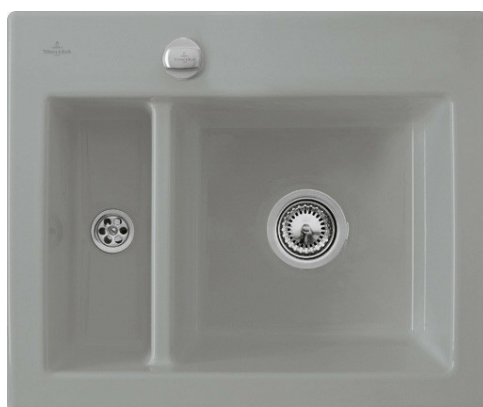

Subway XM Flat Fossil

EV6780 2F KD

Cuve à fleur Villeroy & Boch 1 bac, 1 vide-sauce coloris Fossil

Prévoir 2 niveaux d'encastrement pour cet évier à fleur, à savoir 591 x 481 mm à la surface du plan sur 16 mm d'épaisseur ; puis 565 x 455 mm. Diamètre de perçage pour la manette de vidage : 35 mm. Cuve à fleur Luisiceram avec vidage automatique chromé.

Scannez-moi pour
retrouver la fiche produit !

Spécifications techniques

Matériau & Coloris

Matériau	Luisiceram
Couleur	Gris
Couleur évier	Fossil

Dimensions & Poids

Largeur (en mm)	585
Profondeur (en mm)	475
Dimension sous meuble (en mm)	600
Largeur cuve 1 (en mm)	360
Profondeur cuve 1 (en mm)	350
Hauteur cuve 1 (en mm)	220