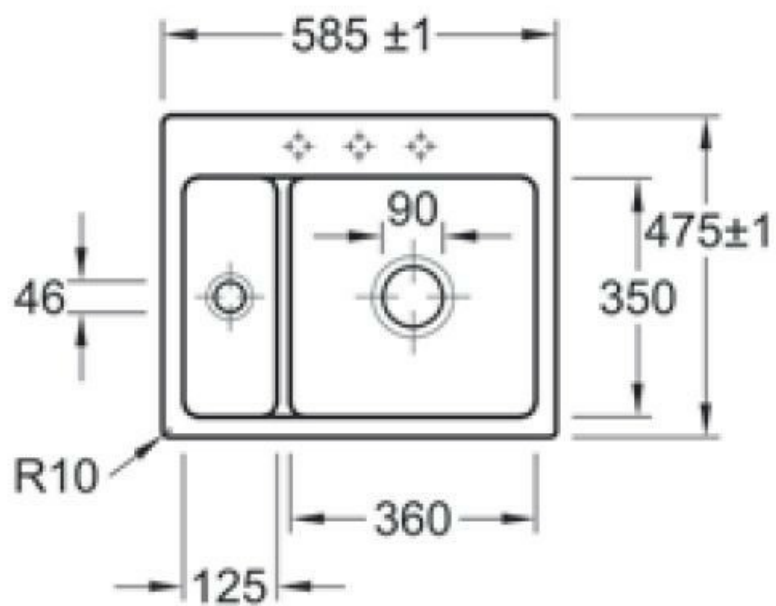

# Subway XM Flat Fossil

EV6780 2F KD

Cuve à fleur Villeroy & Boch 1 bac, 1 vide-sauce coloris Fossil

Prévoir 2 niveaux d'encastrement pour cet évier à fleur, à savoir 591 x 481 mm à la surface du plan sur 16 mm d'épaisseur ; puis 565 x 455 mm. Diamètre de perçage pour la manette de vidage : 35 mm. Cuve à fleur Luisiceram avec vidage automatique chromé.

## Spécifications techniques

### Dimensions & Poids

Largeur (en mm)	585
Profondeur (en mm)	475
Dimension sous meuble (en mm)	600
Largeur cuve 1 (en mm)	360
Profondeur cuve 1 (en mm)	350
Hauteur cuve 1 (en mm)	220

Diamètre bonde cuve 1 (en mm)	90
Largeur cuve 2 (en mm)	125
Profondeur cuve 2 (en mm)	350
Diamètre bonde cuve 2 (en mm)	46
Poids net (en kg)	19.2
Largeur cuve principale (en mm)	360
Largeur encastrement (en mm)	590
Profondeur encastrement (en mm)	480

## Informations complémentaires

Type de cuve	À fleur
Nombre de bacs	1 bac 1/2
Type vidage	Automatique chromé
Trop plein	Oui
Montage robinetterie sur évier	Oui
Nombre trous prépercés par côté	3
Norme	EN13310
Code EAN	4051202313791
Marque	Villeroy & Boch